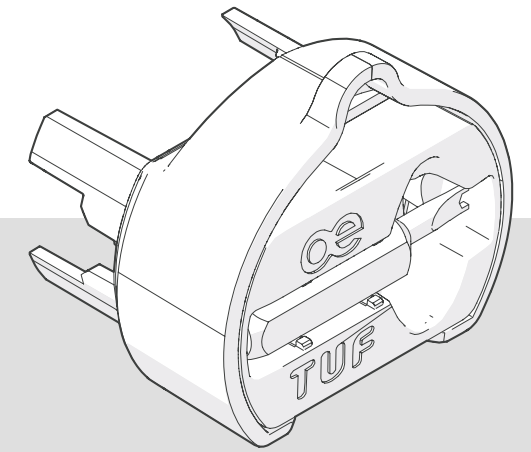

TUF-R/HP DEMONTAGE WERKZEUG

Das TUF-R/HP Demontagewerkzeug wurde entwickelt, um eine einfache Demontage eines beschädigten TUF-R/HP zu ermöglichen.