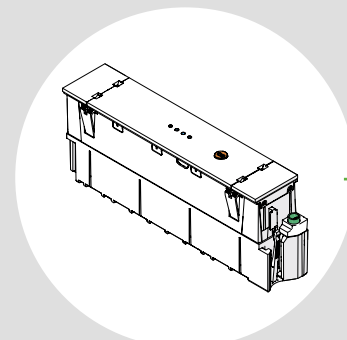

QIKPAC Batterie