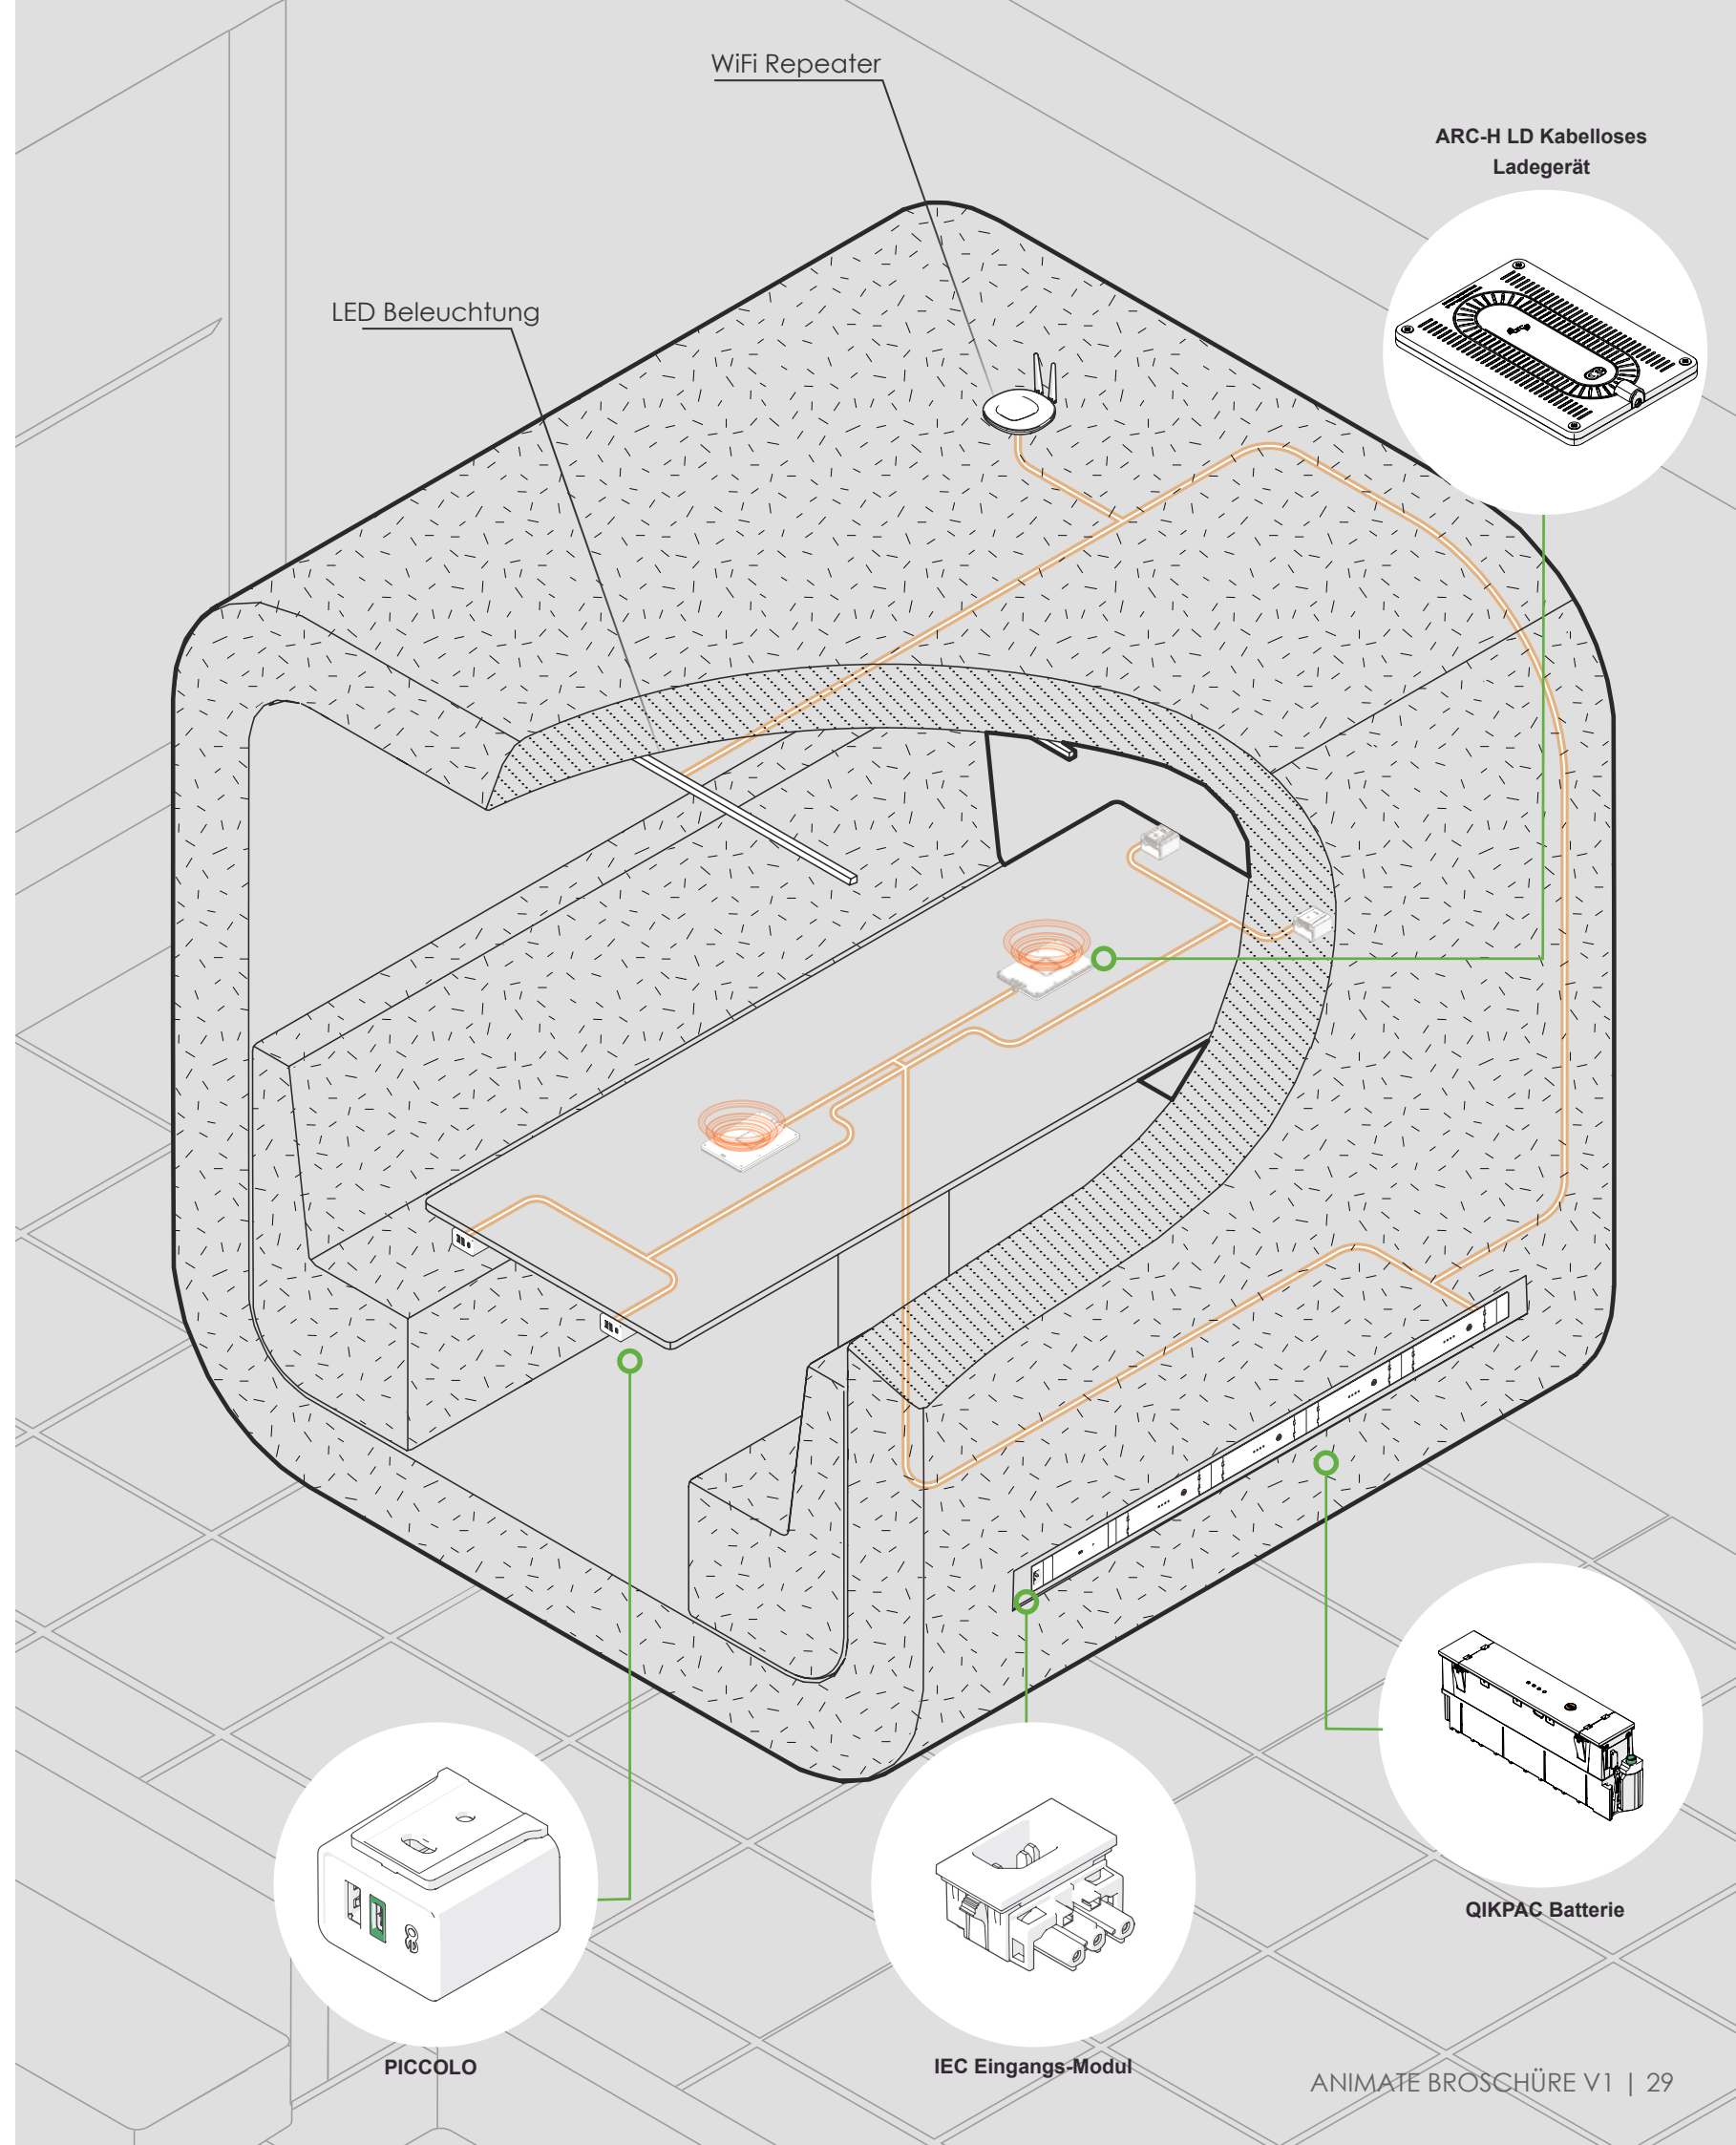

QIKPAC Batterie