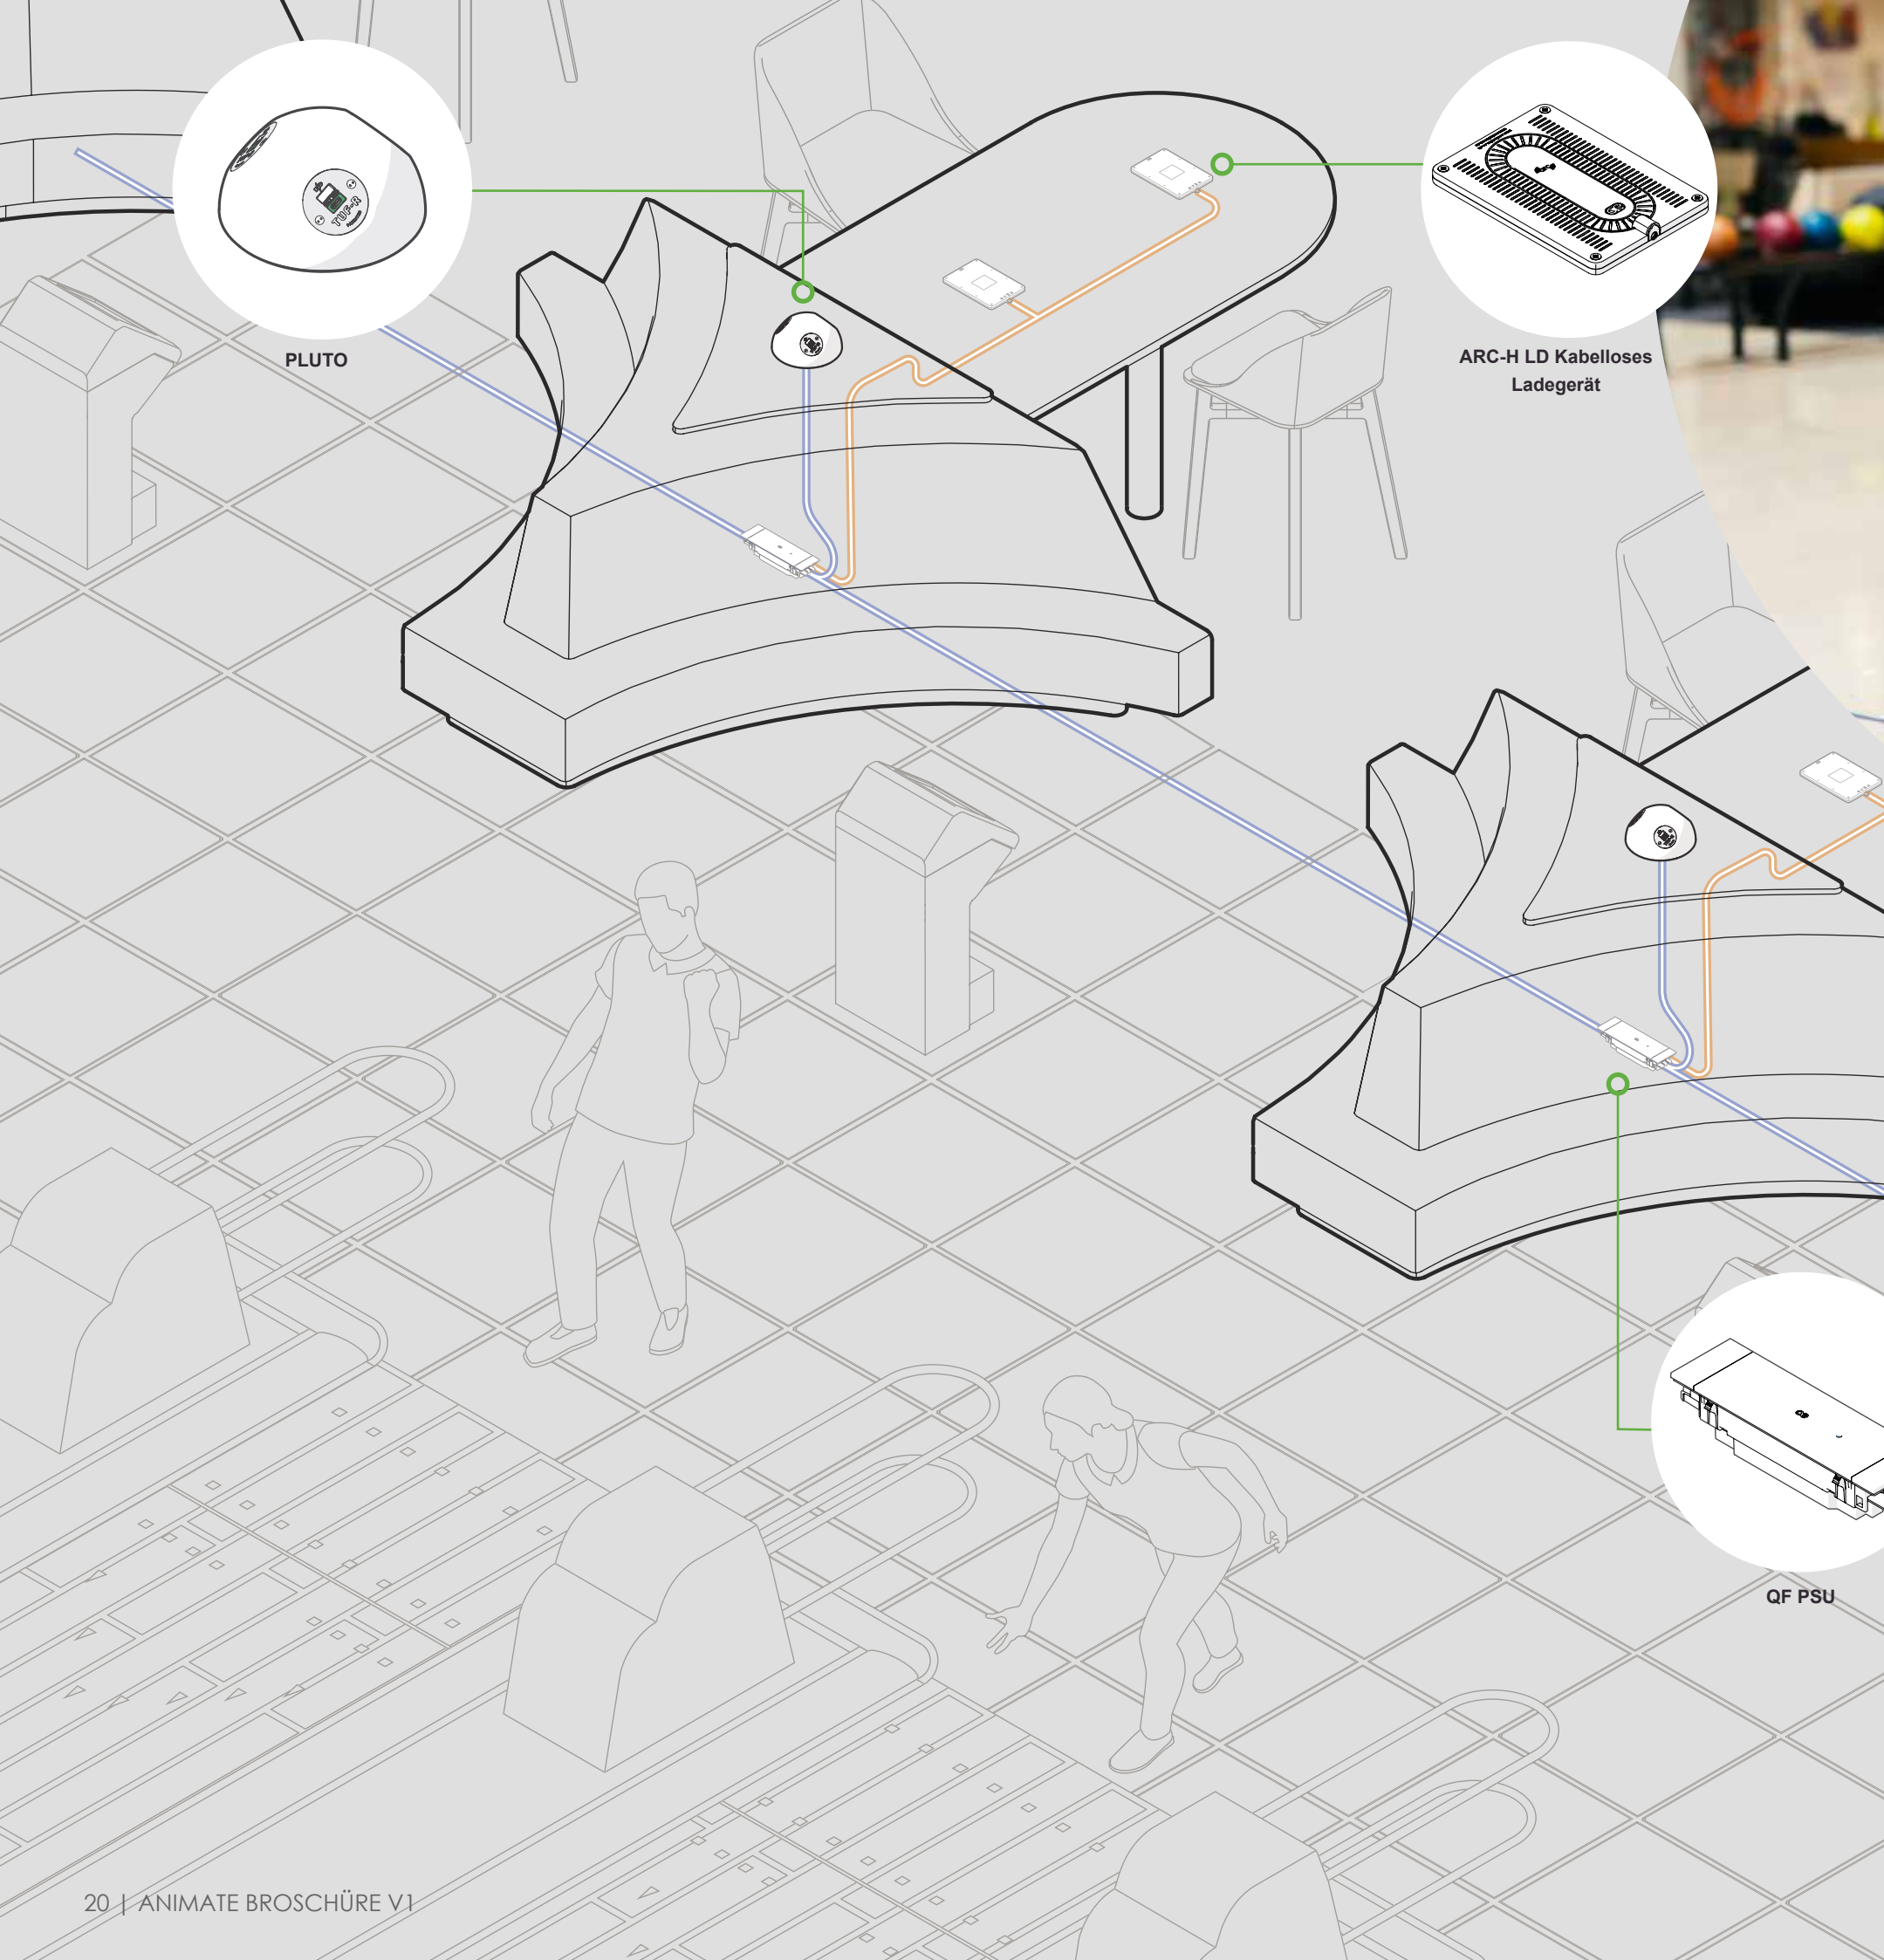

Durch eine Kombination aus AC- und DC-Stromversorgung kann jeder Sitzplatz auf Hochleistungs-USB aufgerüstet werden. Der kleine Formfaktor unseres USB ermöglicht die Integration auf kleinstem Raum.

Freizeiträume