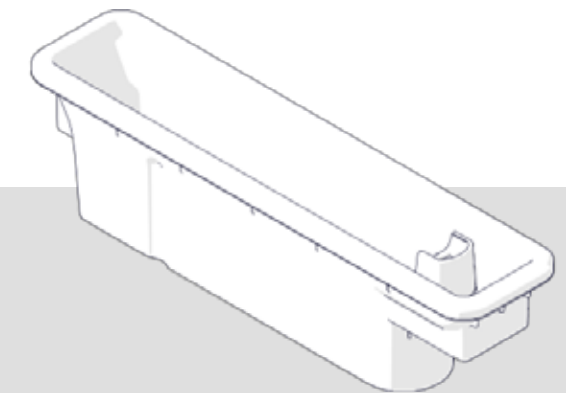

QIKDOC

Lokalisieren und versorgen Sie Schreibtische oder Möbel von einem bestimmten Ort aus mit QIKDOC.