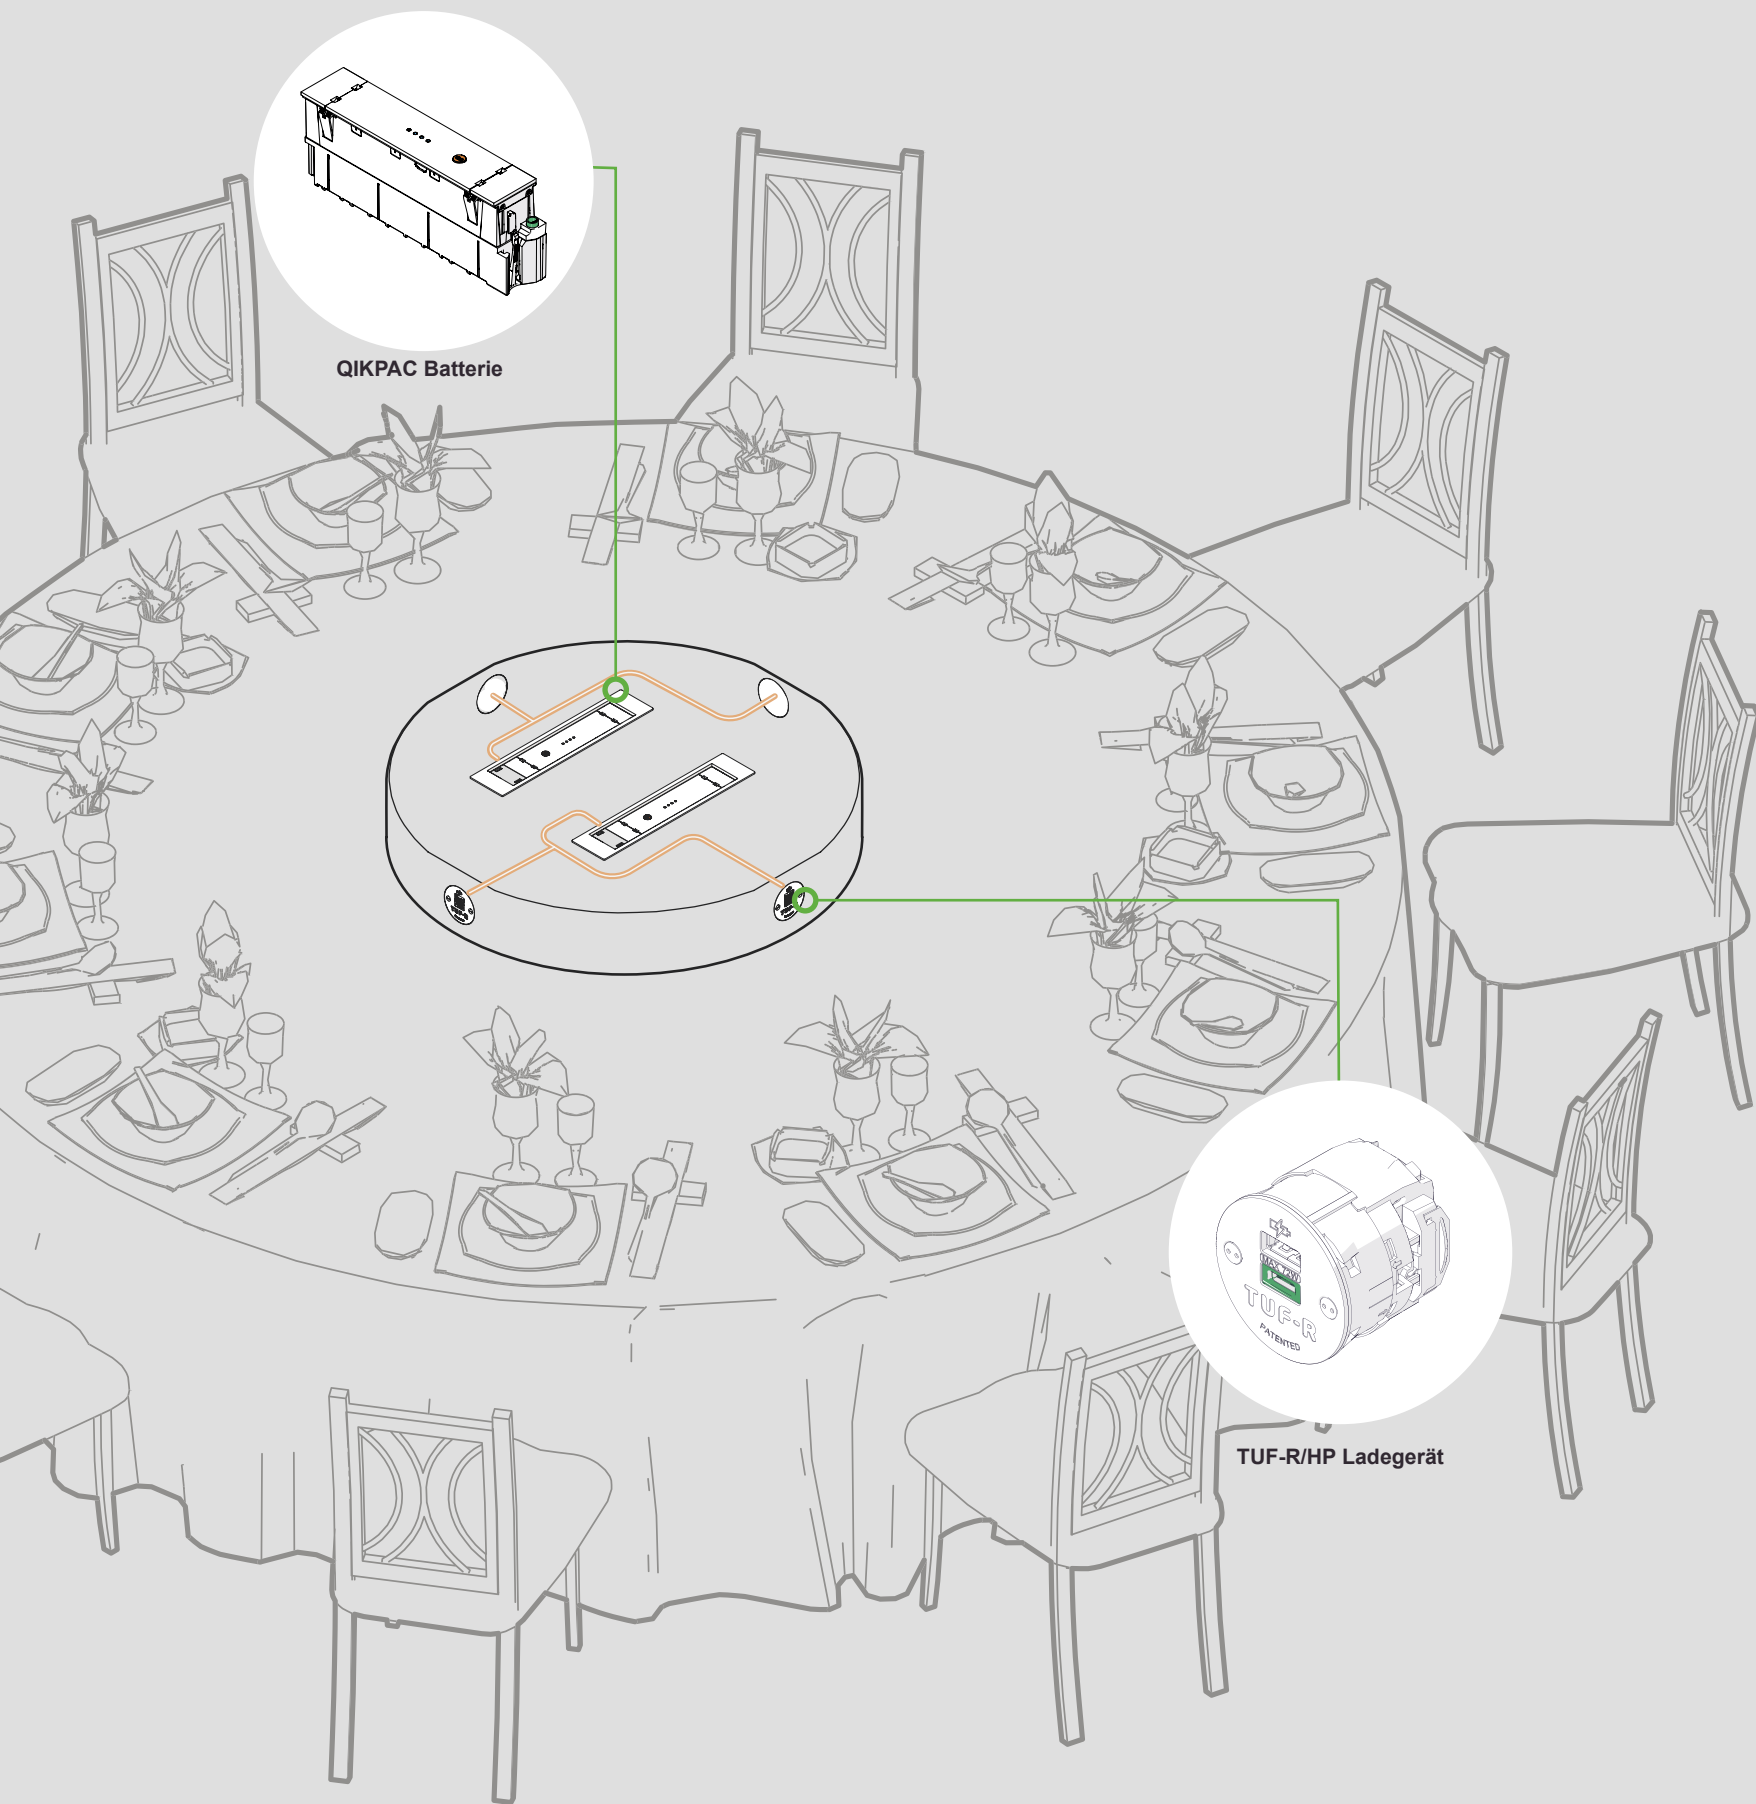

QIKPAC Batterie

TUF-R/HP Ladegerät