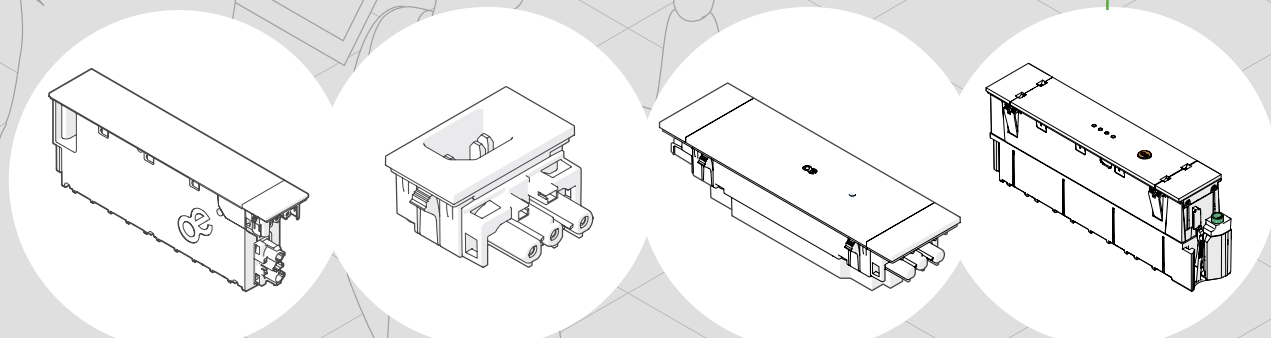

Mobile TV-Ständer

Das Konzept des tragbaren Fernsehers ist nicht neu, wohl aber die Möglichkeit, ihn ohne Netzstrom zu betreiben.

Gleichstrom vom QIKPAC kann mit dem OE-Wechselrichter in Wechselstrom für TV-Geräte und andere Displays umgewandelt werden. Alternativ bedeutet die zunehmende Verfügbarkeit von gleichstrombetriebenen Breitbildfernsehern, dass Sie Ihren Fernseher direkt über den QIKPAC mit Strom versorgen können, ohne dass ein QF-Netzteil erforderlich ist. Moderne TV-Geräte sind unglaublich stromsparend, d.h. je mehr QIKPAC-Einheiten Sie verwenden, desto mehr Stunden Bildschirmzeit erhalten Sie, bevor ein Aufladen erforderlich ist. Dies macht ihn ideal für Schulen, Universitäten, Krankenhäuser oder jede Umgebung, in der ein TV-Gerät gelegentlich eingesetzt werden muss.