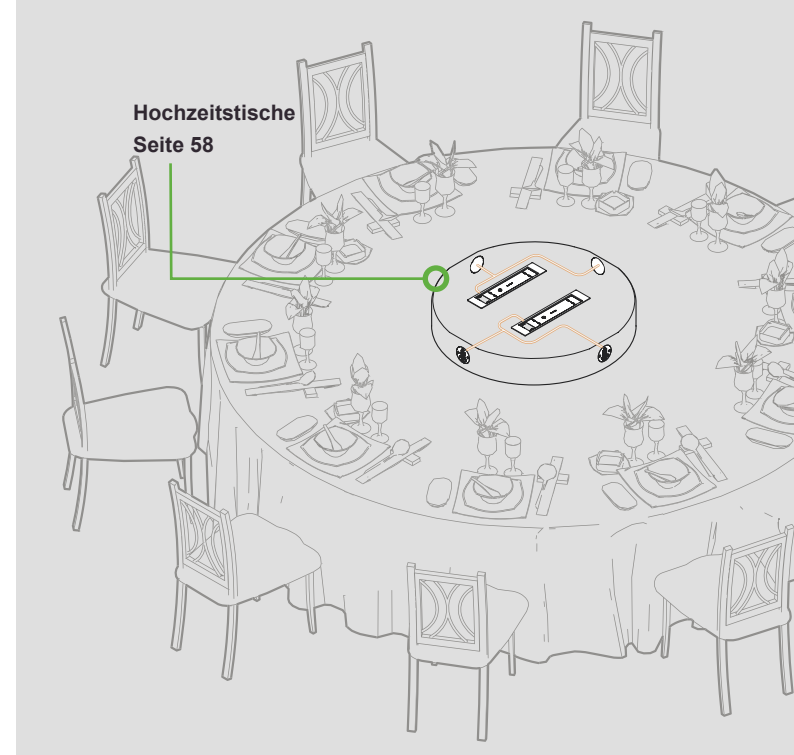

Hotel Events

Das moderne Hotel ist heute so viel mehr als nur ein Ort zum Schlafen und Frühstück. Von Geschäftskonferenzen bis hin zu Hochzeiten bietet das moderne Hotel ein Sortiment an Dienstleistungen, um neue und wiederkehrende Geschäfte in sein Foyer zu locken.

Das ANIMATE-System ermöglicht eine weitaus größere Flexibilität bei der Entscheidung, welche Art von Veranstaltung wo stattfinden kann. Wo früher kein Strom zur Verfügung stand, kann nun ein USB-Hochleistungs-ladegerät eingesetzt werden, das den Gästen bei jeder Veranstaltung einen einfachen Zugang ermöglicht.

Hochzeitstische
Seite 58