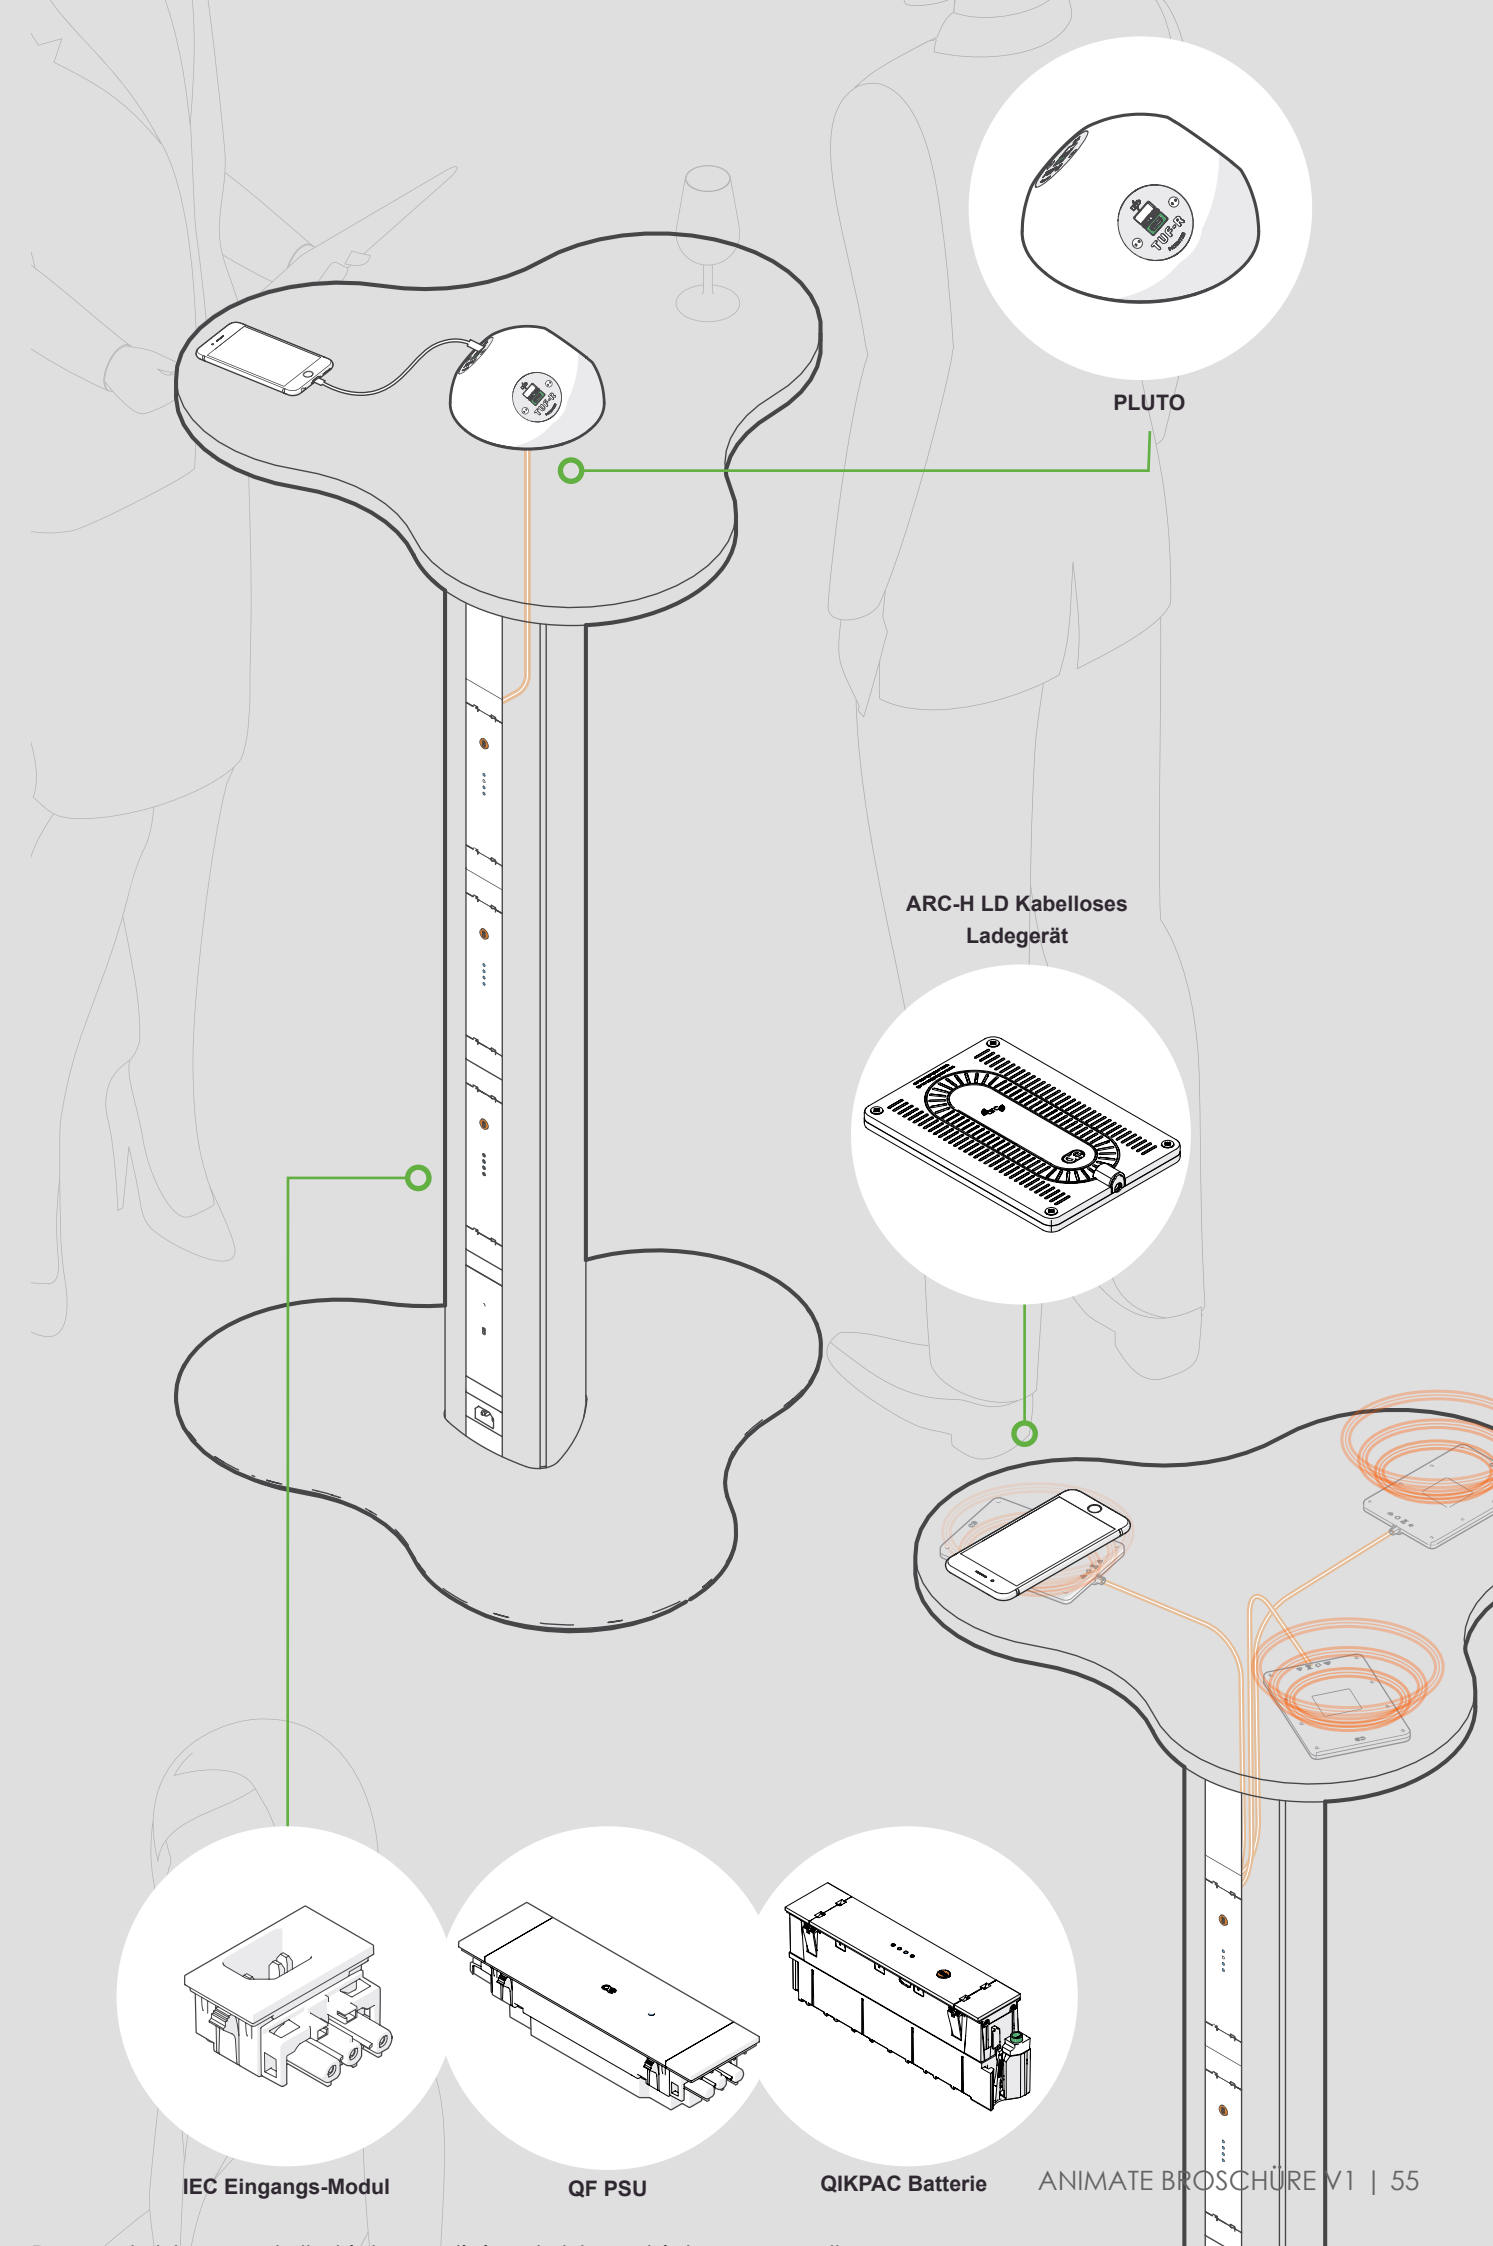

Das clever konstruierte Strangpressprofil, das das Tischbein bildet, kann auf jede beliebige Länge bis zu 3 m zugeschnitten werden; also perfekt für Kaffee- und Esstische, an denen kein normaler Zugang zum Stromnetz möglich ist, damit Gäste und Mitarbeiter zufrieden und mit Strom versorgt sind.