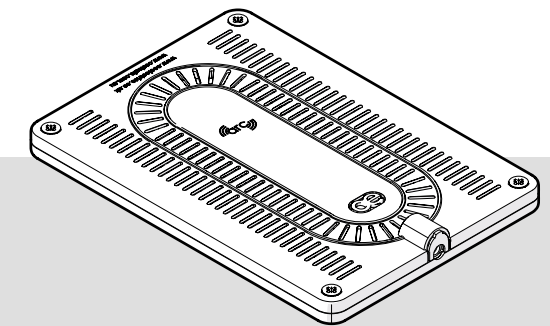

ARC-H LD KABELLOSES LADEGERÄT

Das kabellose Ladegerät ARC H LD ermöglicht das Aufladen jedes Qi-kompatiblen Telefons über die Oberfläche.