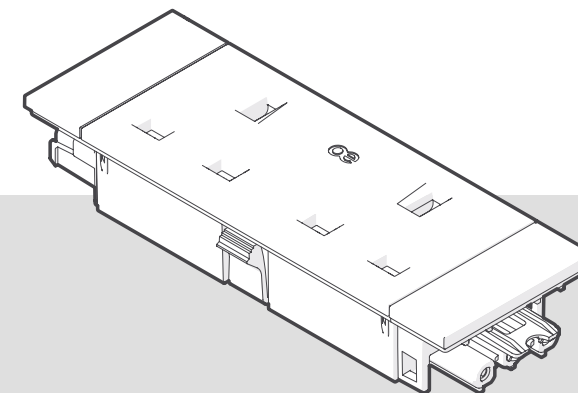

QIKFIT UK 2-fach ohne Sicherung

Unser 2-fach QIKFIT-Modul ohne Sicherung. Funktioniert perfekt mit dem QF-Netzteil und dem QF TUF-R/HP USB-Ladegerät.