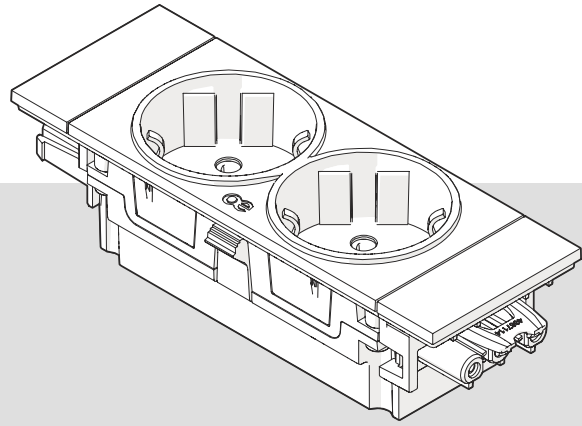

QIKFIT 2-fach EURO

Unser 2-fach Schuko QIKFIT Modul. Funktioniert perfekt mit dem QF-Netzteil und dem QF TUF-R/HP USB-Ladegerät.