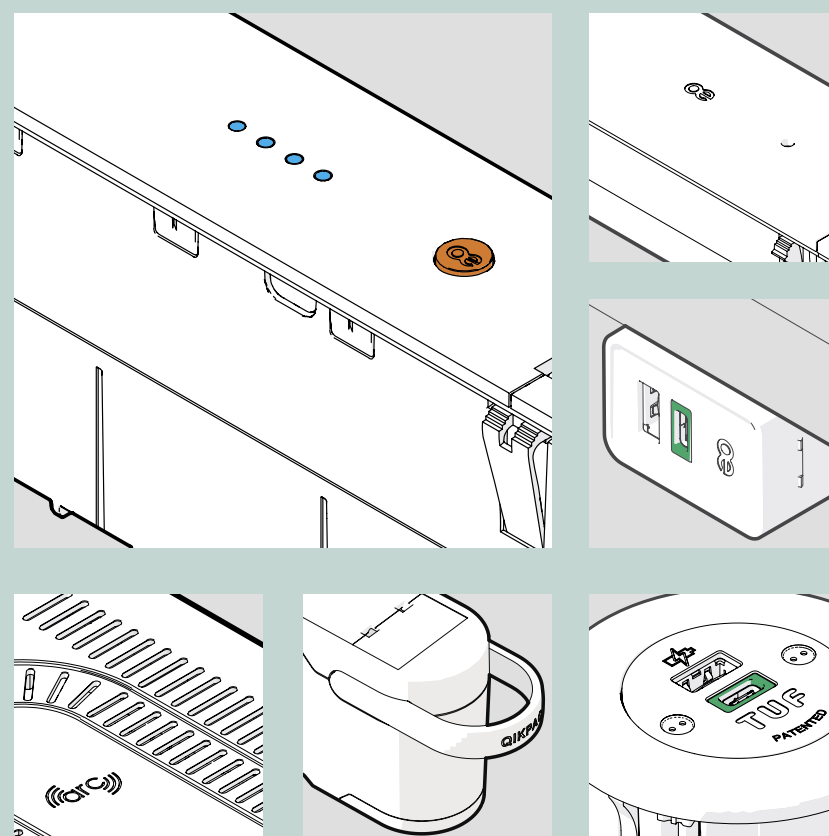

Das System kann entweder komplett mit Gleichstrom oder mit einer Kombination aus Wechsel- und Gleichstrom betrieben werden. Der Vorteil, Gleichstrom durch Möbel und Armaturen zu leiten, ist, dass es nicht nur sicherer für den Benutzer ist, sondern auch keinen Elektriker für die Installation benötigt. Außerdem kann es, wie alle Produkte von OE Electrics, nach Ihren Vorgaben konfiguriert werden.

ANIMATE kann in drei verschiedene Unterkategorien eingeteilt werden: FIXED, AGILE und FREE. FIXED ist für permanente Installationen, bei denen die Möbel nicht bewegt werden. AGILE ist eine flexiblere Installation, bei der die Möbel von Zeit zu Zeit bewegt werden können, aber immer noch von der AC-Stromversorgung abhängig sind. FREE ist, wie Sie vielleicht schon erraten haben, eine Installation, bei der die Möbel nicht mehr an ein Netzkabel gebunden sind und sich "frei" bewegen können, nur durch eine oder zwei Batterien angetrieben.