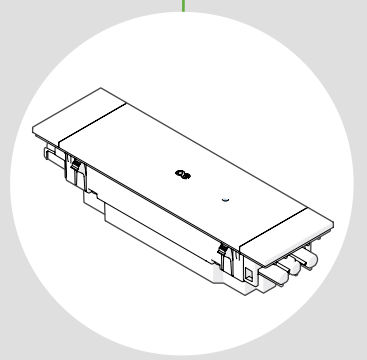

QF PSU

Rednerpulte

Vor 200 Schülern über Kabel zu stolpern ist nicht nur peinlich, sondern auch potenziell gefährlich, und dennoch möchten wir das Rednerpult bewegen können, um es genau in der richtigen Position zu haben.

Die Verwendung von ANIMATE zum Aufladen Ihres Rednerpults gibt Ihnen die Freiheit, es überall hinzustellen, wo Sie wollen. Ausgestattet mit 1 bis 2 QIKPAC-Akkus können Sie das Rednerpult über Nacht aufladen lassen, und es ist den ganzen Tag über bereit, die Laptops und Telefone Ihrer Redner aufzuladen.

Der kleine Formfaktor des QikFit TUF-R/HP lässt sich leicht in Ihr Rednerpult integrieren, ohne wertvollen Platz zu beanspruchen, und ist robust genug, um auch den härtesten Anforderungen standzuhalten.