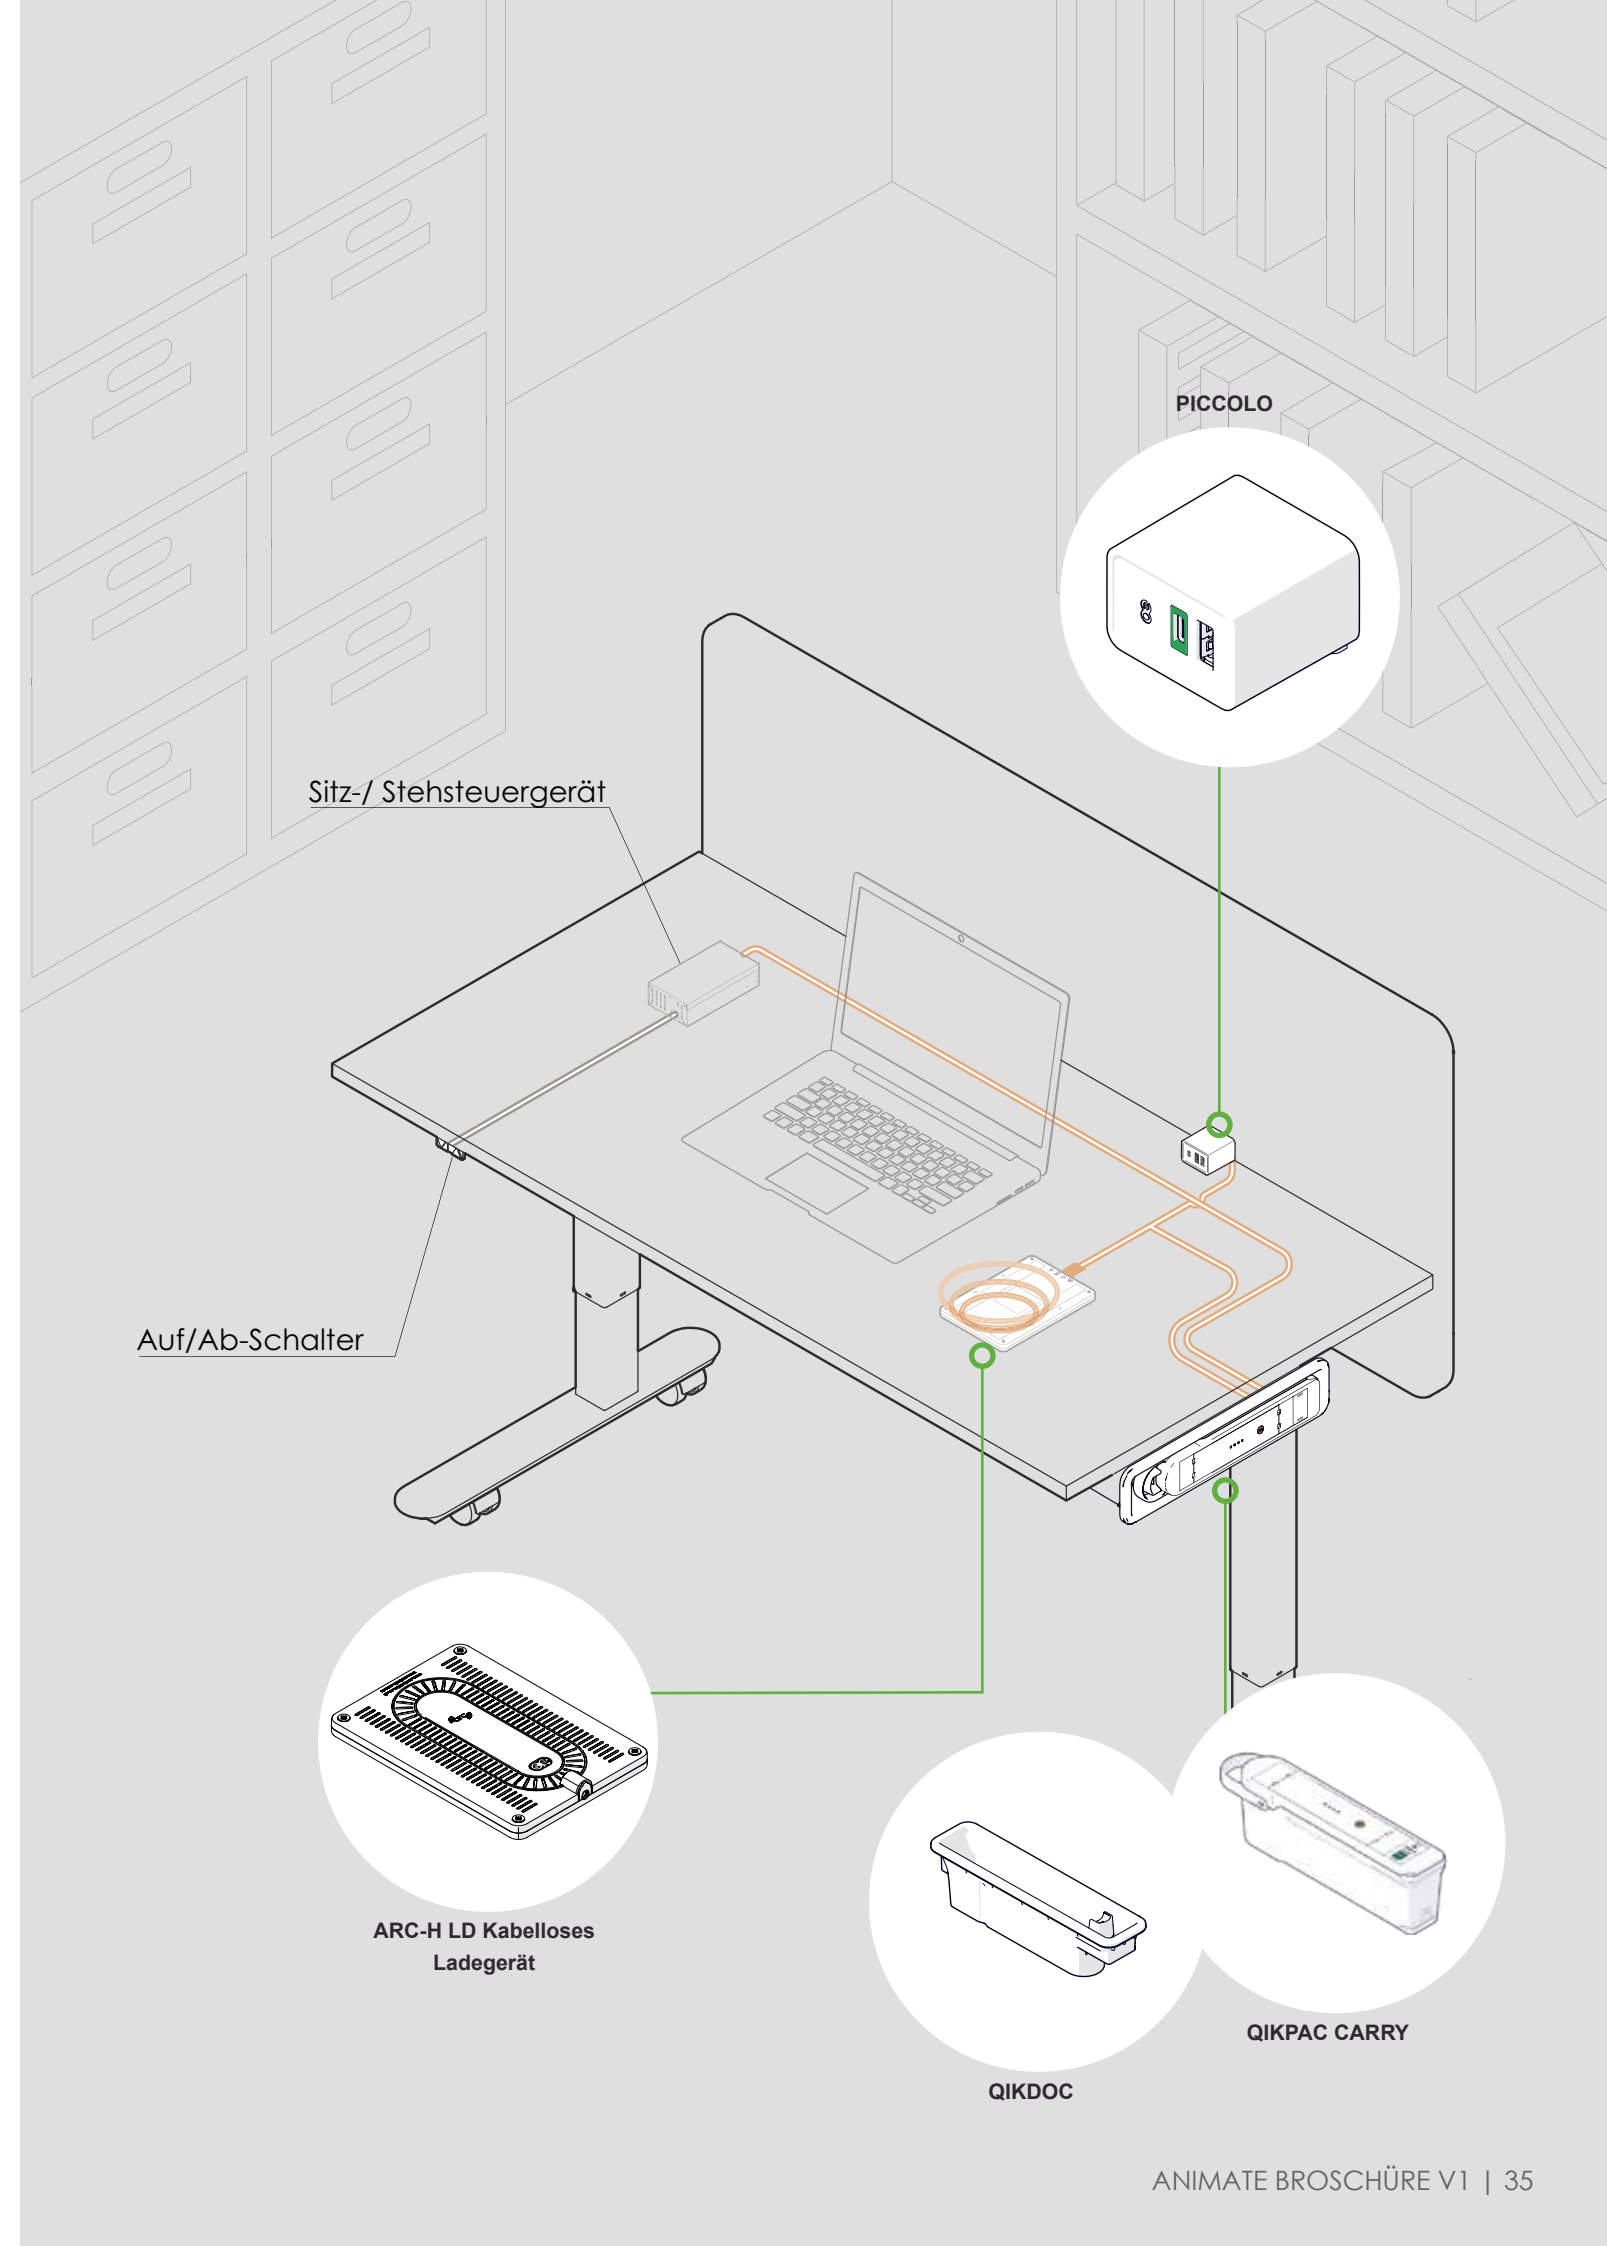

Sitz-Steh-Arbeitsplätze

Die Installation von QIKPAC-Batterien in Sitz-Steh-Tischen gibt Ihnen nicht nur die Freiheit, die Tische zu bewegen, wo immer Sie sie brauchen, sondern auch die Freiheit, völlig kabellos zu arbeiten. Laden Sie QIKPAC über Nacht auf und haben Sie eine volle Tagesladung mit genügend Kapazität, um Laptops, Telefone und den Schreibtisch selbst mit Strom zu versorgen.

Die Möglichkeit, Ihre Sitz-Steh-Tische in Bereichen zu platzieren, die bisher aufgrund fehlender Stromversorgung unpraktisch waren, verbessert die Vielseitigkeit Ihres Arbeitsplatzes und eröffnet neue Möglichkeiten für ein dynamisches Büro.