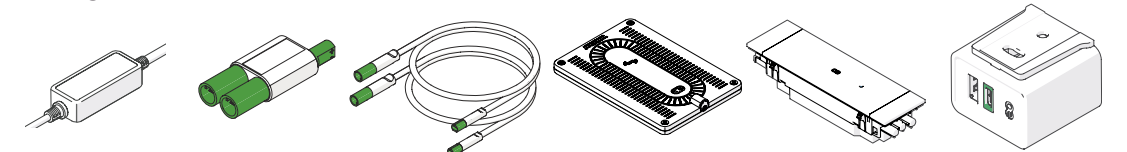

Delegate Kit