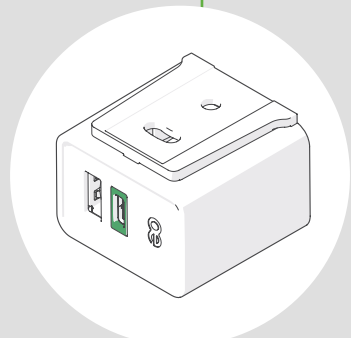

Außerdem kann das OE ANIMATE-System mehr als OE-Produkte versorgen. Schließen Sie Ihr DC-Beleuchtungssystem an, um Ihren Kabinenbereich komplett kabellos zu gestalten.

QIKPAC Batterie

QF PSU

PICCOLO

Medienwände