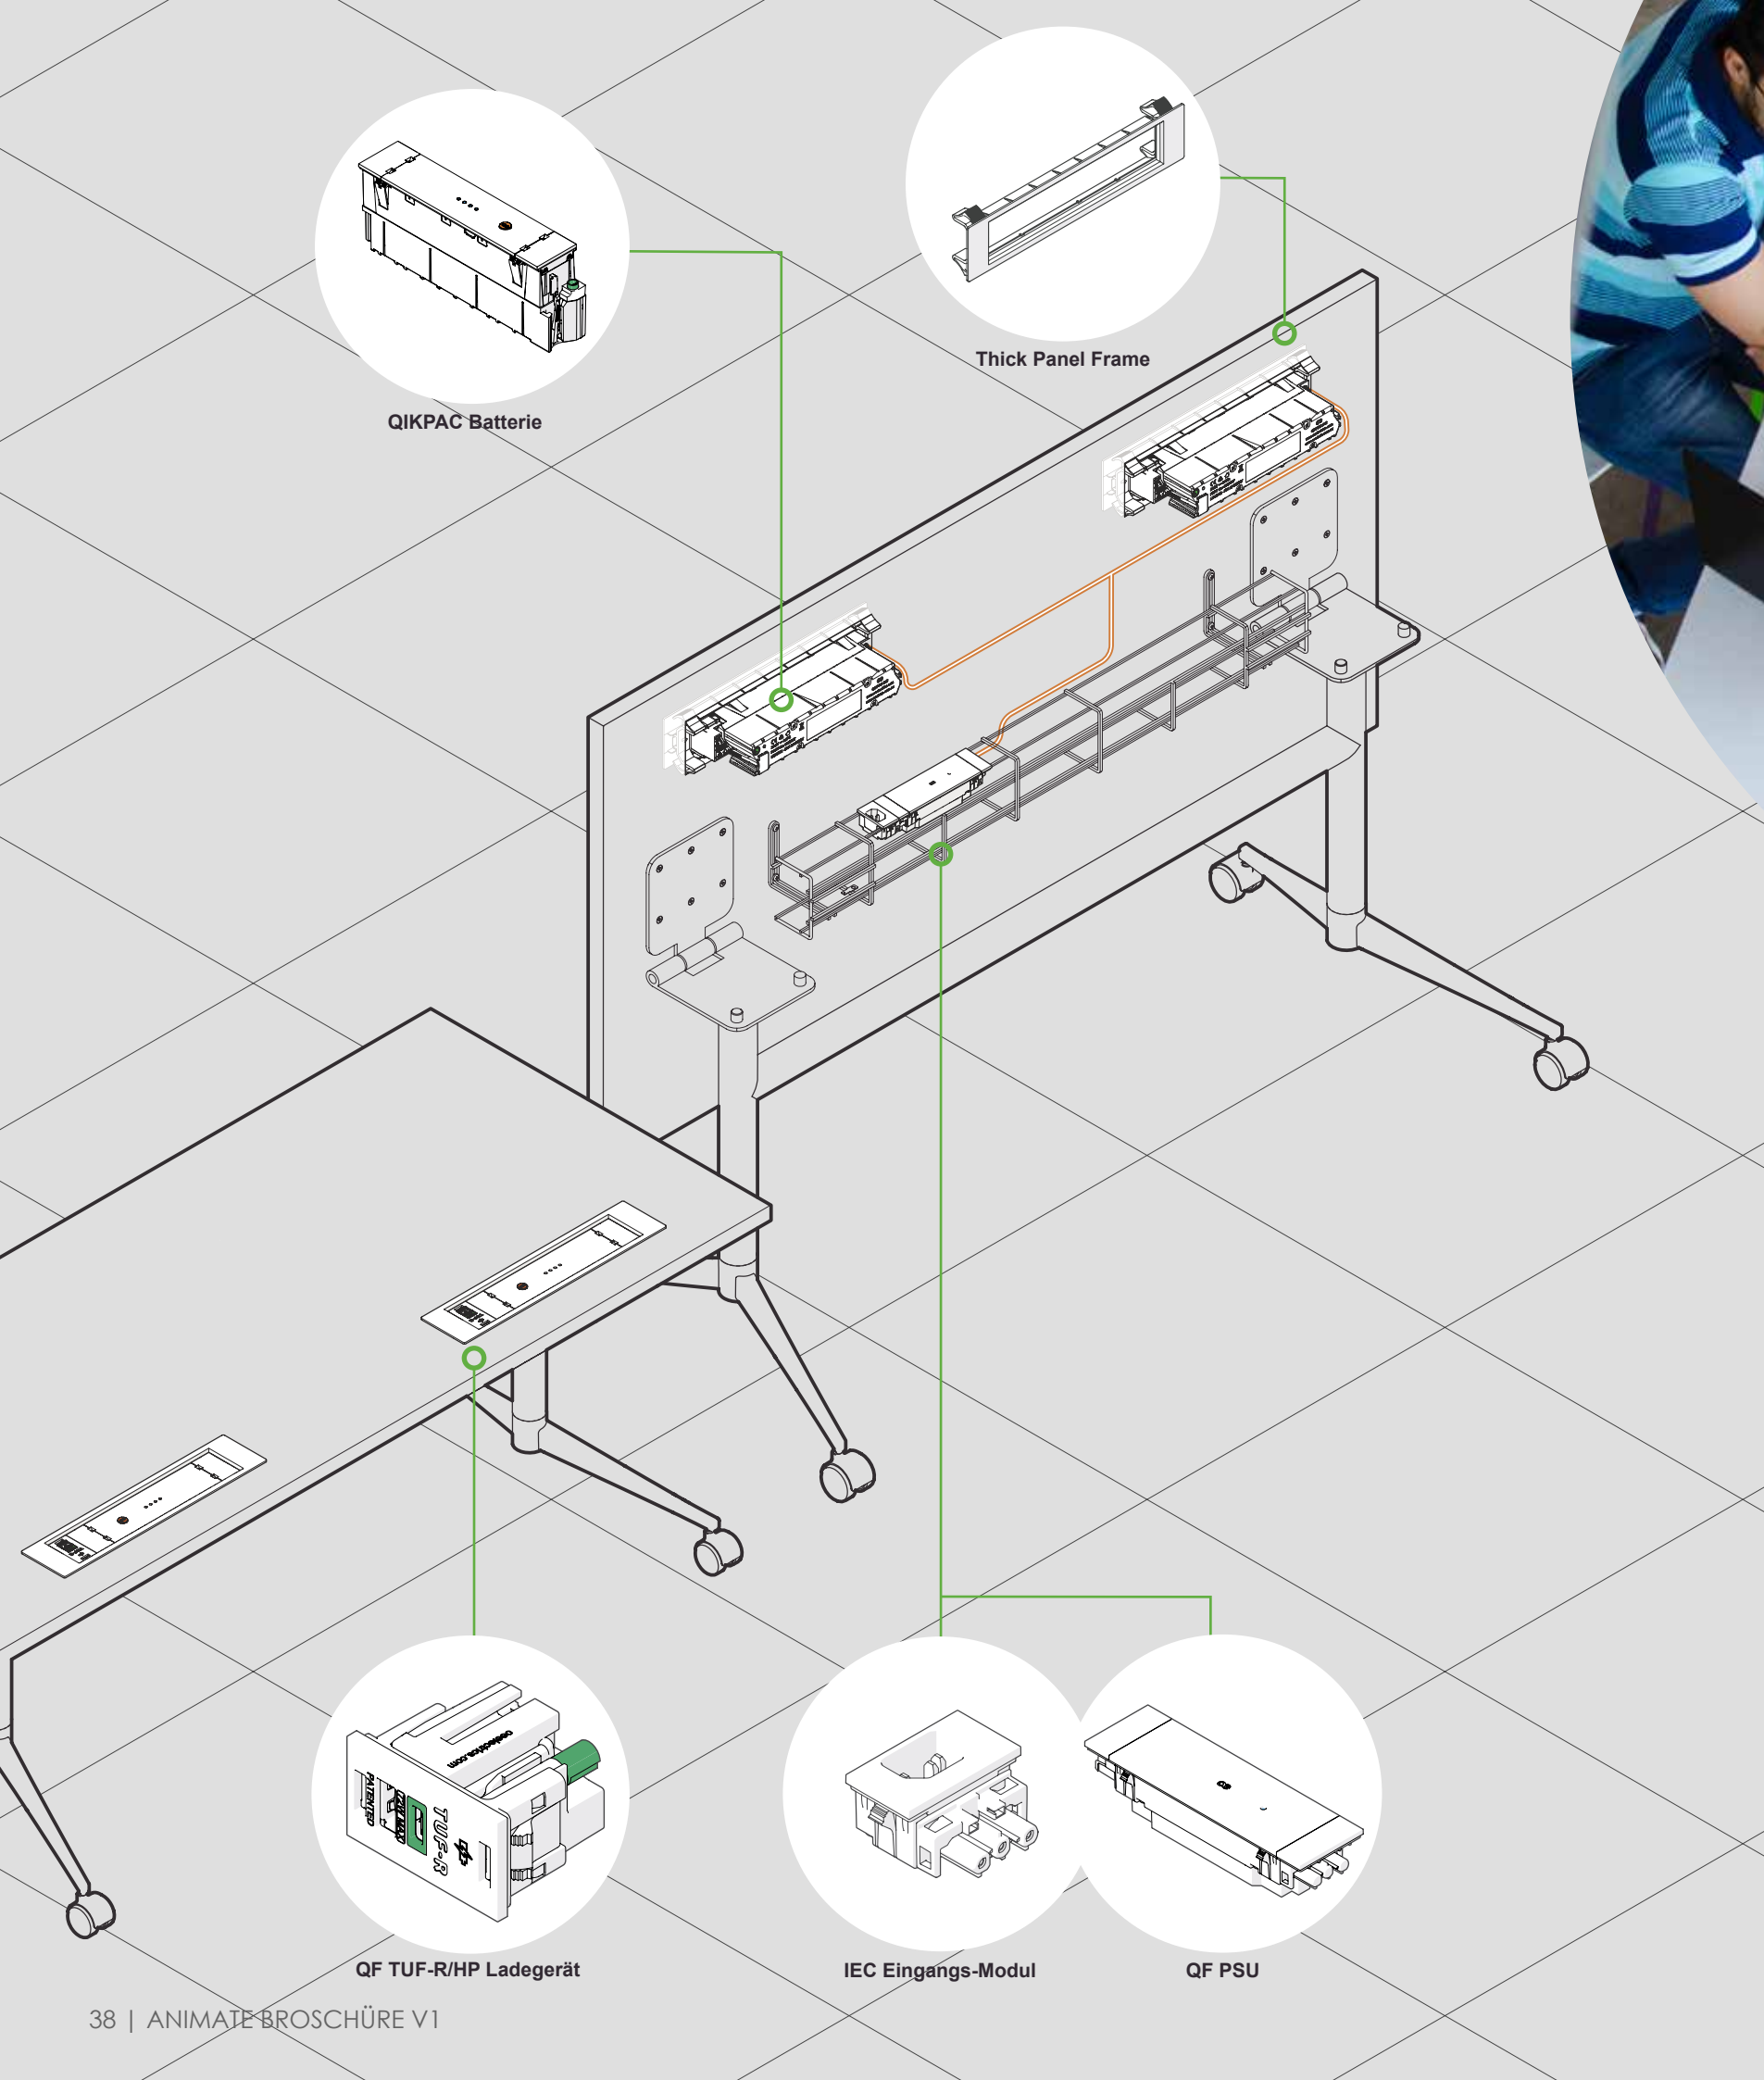

Schulungstische

Aus Sicht des Facility Managements sind Trainingstische die perfekte Kombination aus Form und Funktion. Sie können hochgeklappt und zur Aufbewahrung gestapelt werden und lassen sich leicht an die Funktion und Belegung eines Raums anpassen. Durch das Hinzufügen von Click-&-Connect-Ladestationen zu einer Reihe von Schulungstischen können diese so eingesetzt werden, dass die Stromversorgung nur ein nachträglicher Gedanke ist und nicht der entscheidende Faktor, wo im Raum sie aufgestellt werden.

Das Hinzufügen von der QIKPAC Batterie bietet völlige Kabelfreiheit, so dass der Trainingstisch überall dorthin bewegt werden kann, wo er benötigt wird. Die Verwendung von OE Electrics-Adapterblöcken und QIKTRAY sorgt für eine problemlose Kabelführung und Stromverteilung.