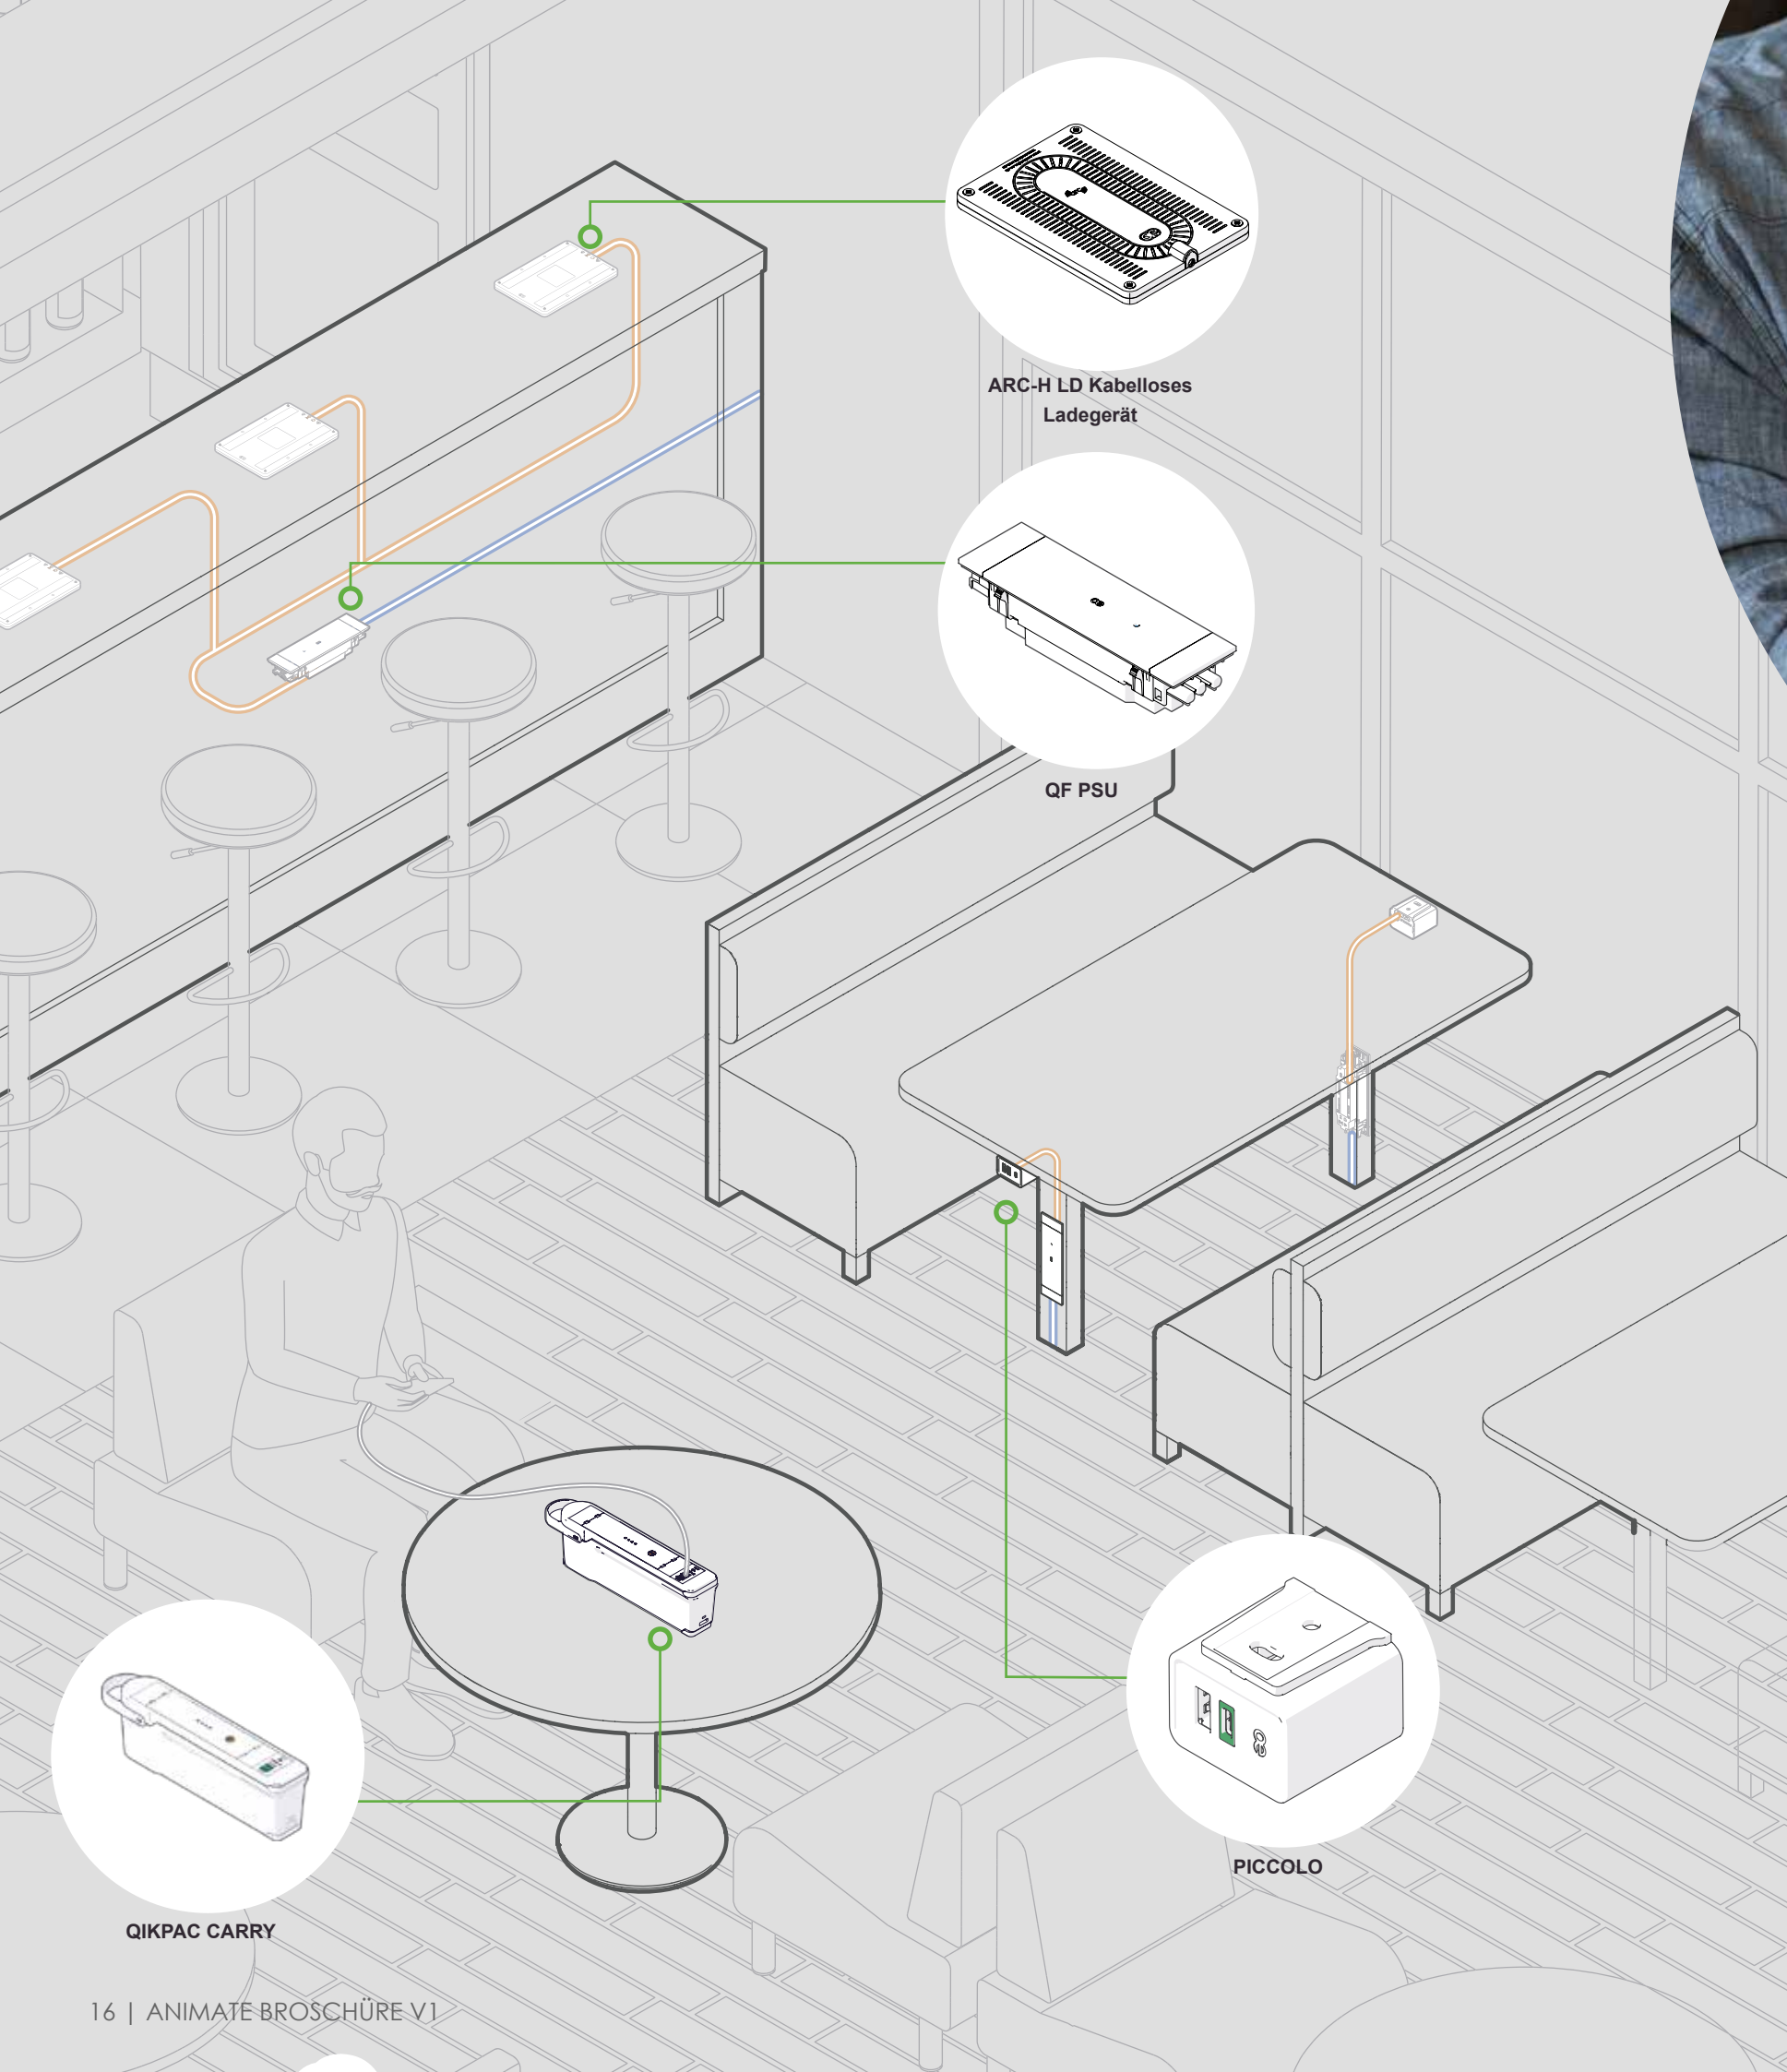

Bars & Restaurants

Wie oft sind wir alle schon zum Essen oder auf ein paar Drinks ausgegangen und haben festgestellt, dass der Akku unseres Telefons leer ist? Ein Treffen mit Freunden und Familie führt unweigerlich dazu, dass die Telefone hervorgeholt, Fotos geteilt oder aufgenommen werden. Die Möglichkeit, unsere Geräte aufzuladen, während wir essen und trinken, wird immer wichtiger.

Mit dem ANIMATE-System können Kunden ihre Geräte entweder kabellos mit ARC-H LD oder mit unseren Hochleistungs-USB-Ladegeräten aufladen. Die leistungsstarken USB-Ladegeräte von OE lassen sich leicht in die Möbel integrieren oder nach der Installation nachrüsten und laden Telefone, Tablets und Laptops auf. Durch die Verwendung einer Kombination aus AC- und DC-Versorgung sind unsere USBs sicherer als eine durchschnittliche Steckdose.