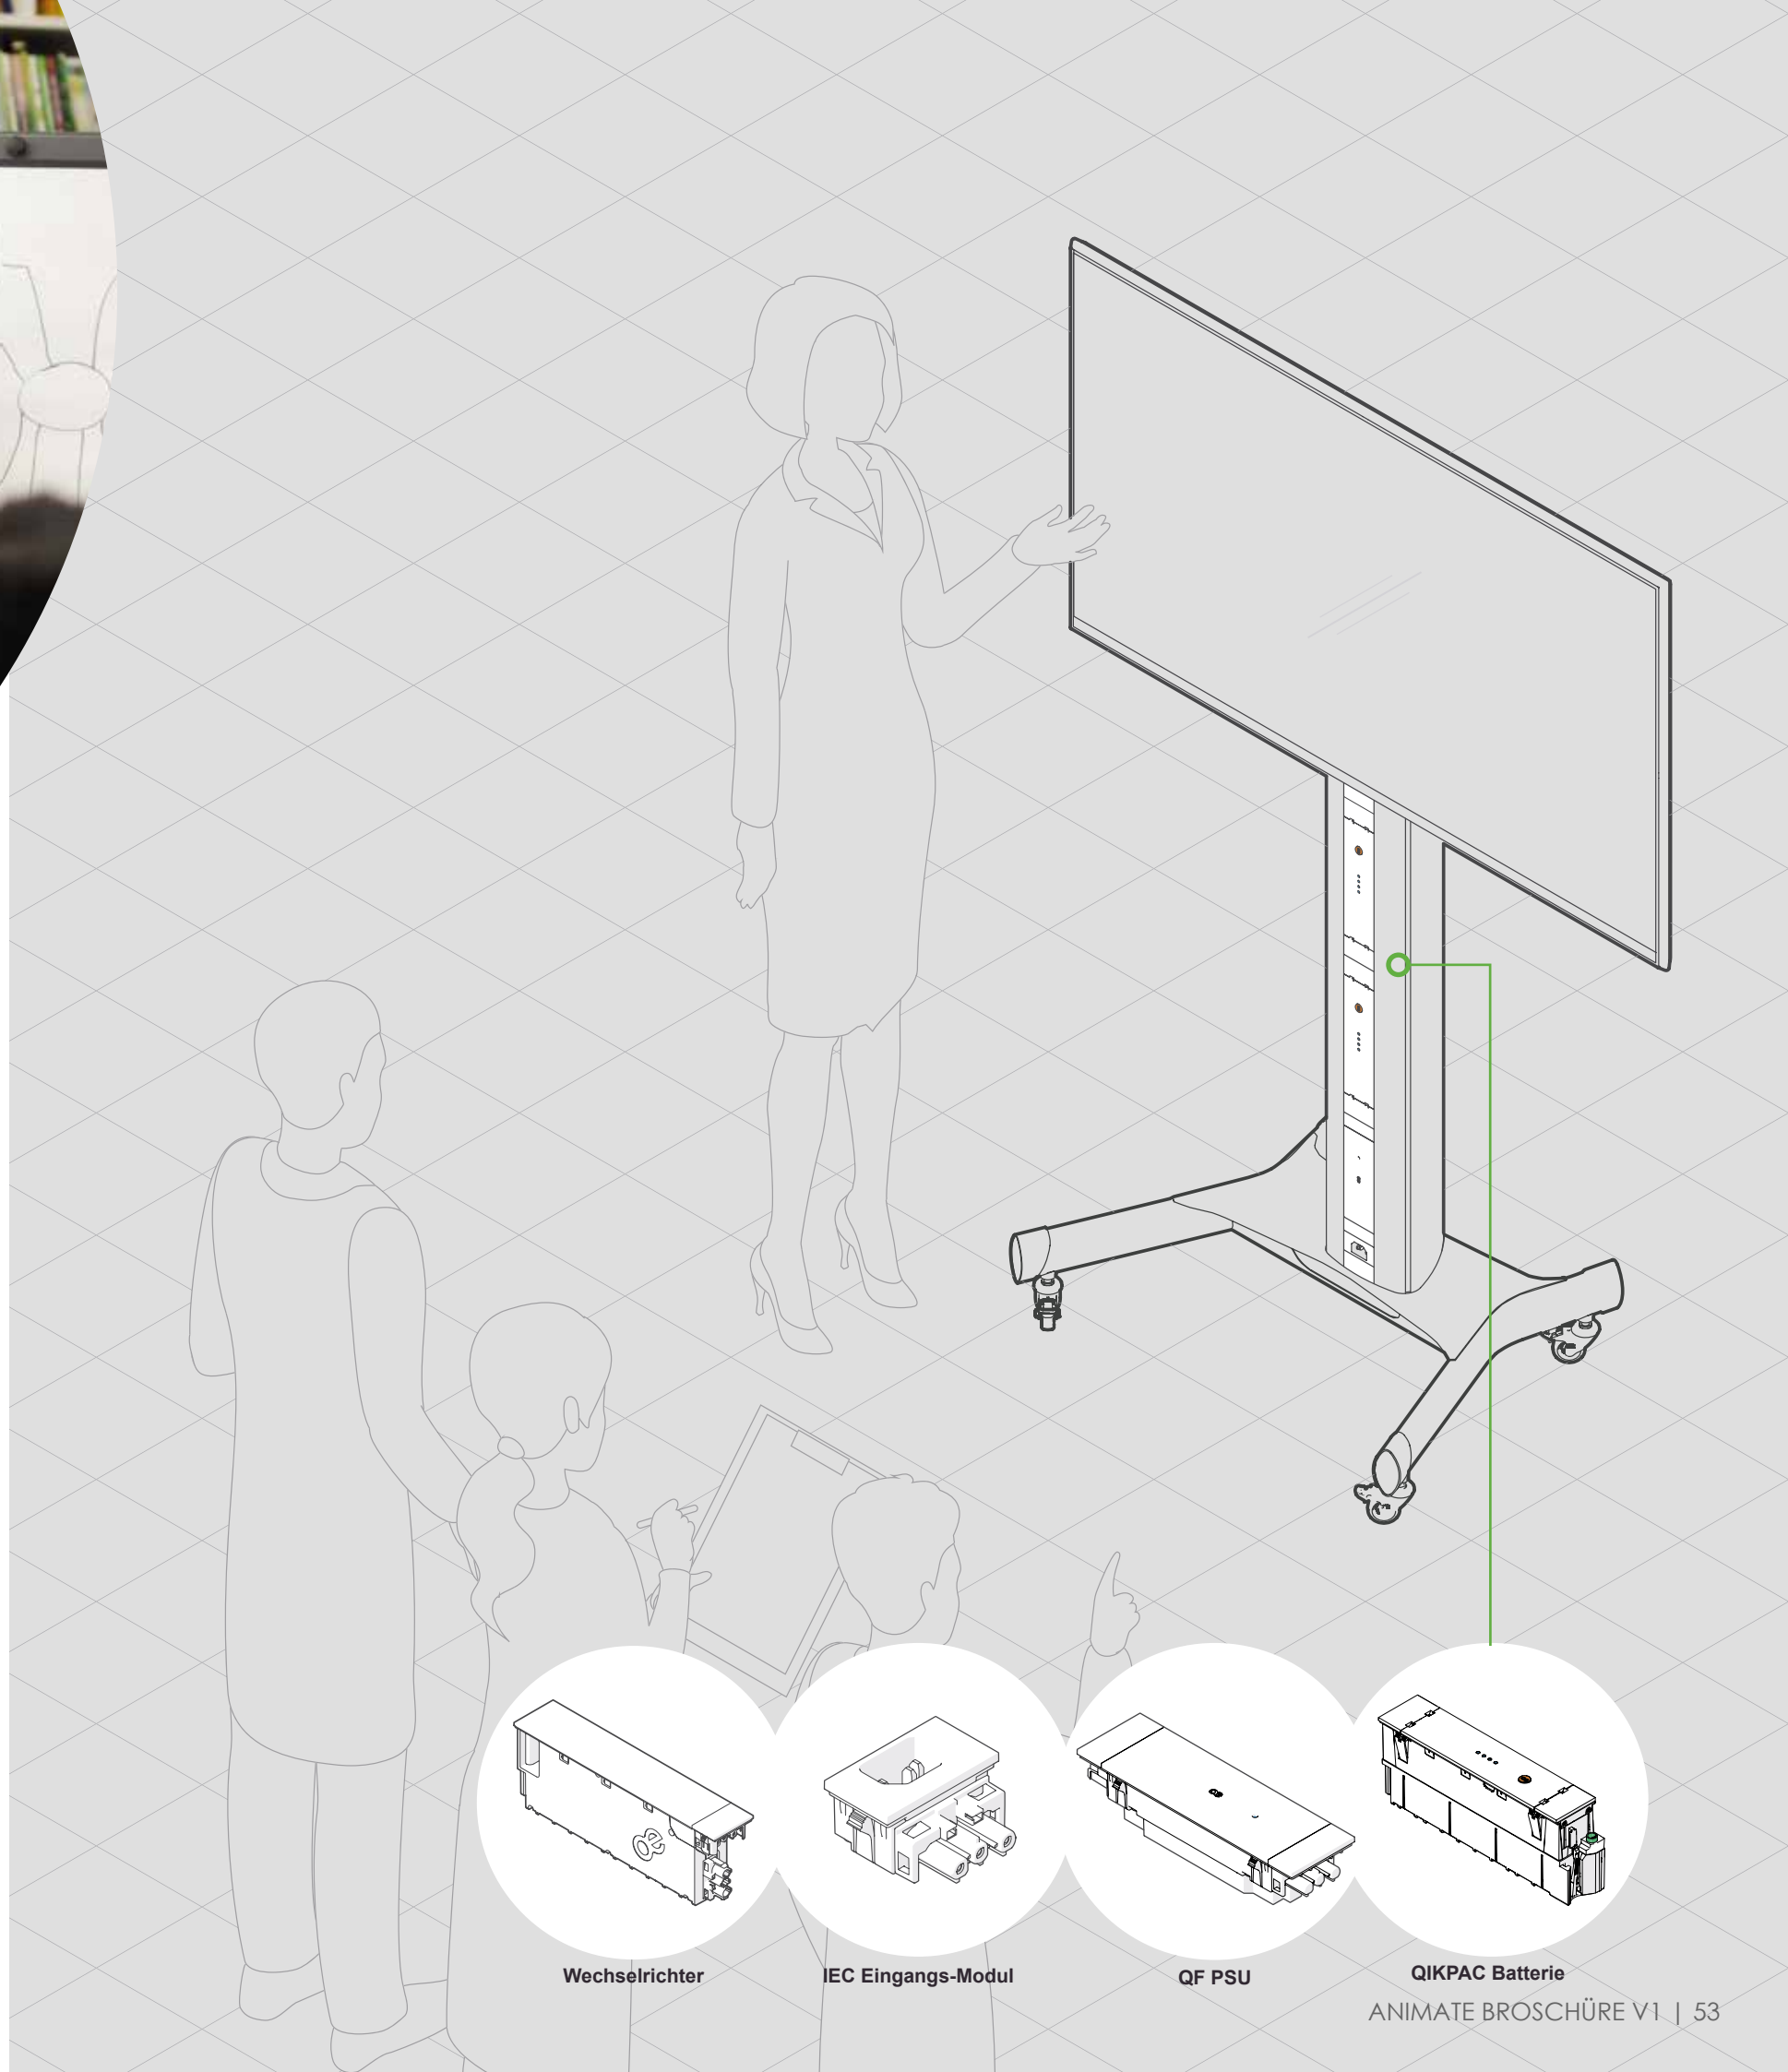

Mobile TV-Ständer

Das Konzept des tragbaren Fernsehers ist nicht neu, wohl aber die Möglichkeit, ihn ohne Netzstrom zu betreiben.

Gleichstrom vom QIKPAC kann mit dem OE-Wechselrichter in Wechselstrom für TV-Geräte und andere Displays umgewandelt werden. Alternativ bedeutet die zunehmende Verfügbarkeit von gleichstrombetriebenen Breitbildfernsehern, dass Sie Ihren Fernseher direkt über den QIKPAC mit Strom versorgen können, ohne dass ein QF-Netzteil erforderlich ist. Moderne TV-Geräte sind unglaublich stromsparend, d.h. je mehr QIKPAC-Einheiten Sie verwenden, desto mehr Stunden Bildschirmzeit erhalten Sie, bevor ein Aufladen erforderlich ist. Dies macht ihn ideal für Schulen, Universitäten, Krankenhäuser oder jede Umgebung, in der ein TV-Gerät gelegentlich eingesetzt werden muss.