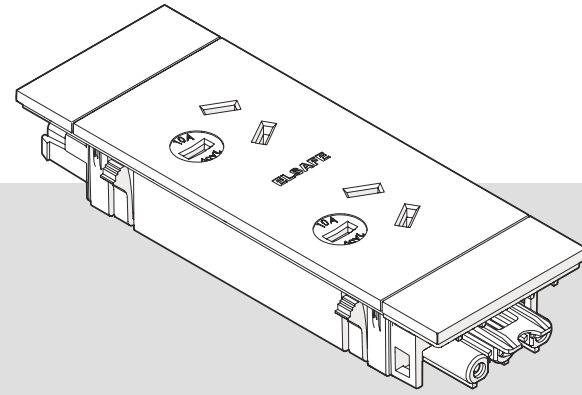

QIKFIT 2-fach AUS

Unser 2-fach australisches QIKFIT-Modul. Funktioniert perfekt mit dem QF-Netzteil und dem QF TUF-R/HP USB-Ladegerät.