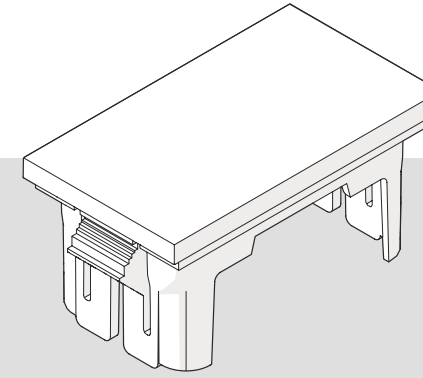

QF5 BLENDE

Ein einfaches Einklicken der Blende zum Abdecken von nicht benötigtem Platz.