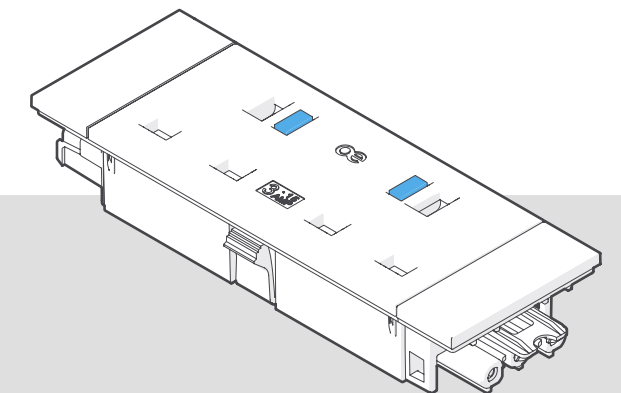

THICK PANEL FRAME

Das perfekte Gehäuse für QIKPAC, für Paneele von 3mm - 13mm Stärke.

STEEL PANEL FRAME

Eine rostfreie Variante des Thick Panel Frame, für Paneele >10mm.

QIKFIT UK 2-fach ohne Sicherung

Unser 2-fach QIKFIT-Modul ohne Sicherung. Funktioniert perfekt mit dem QF-Netzteil und dem QF TUF-R/HP USB-Ladegerät.