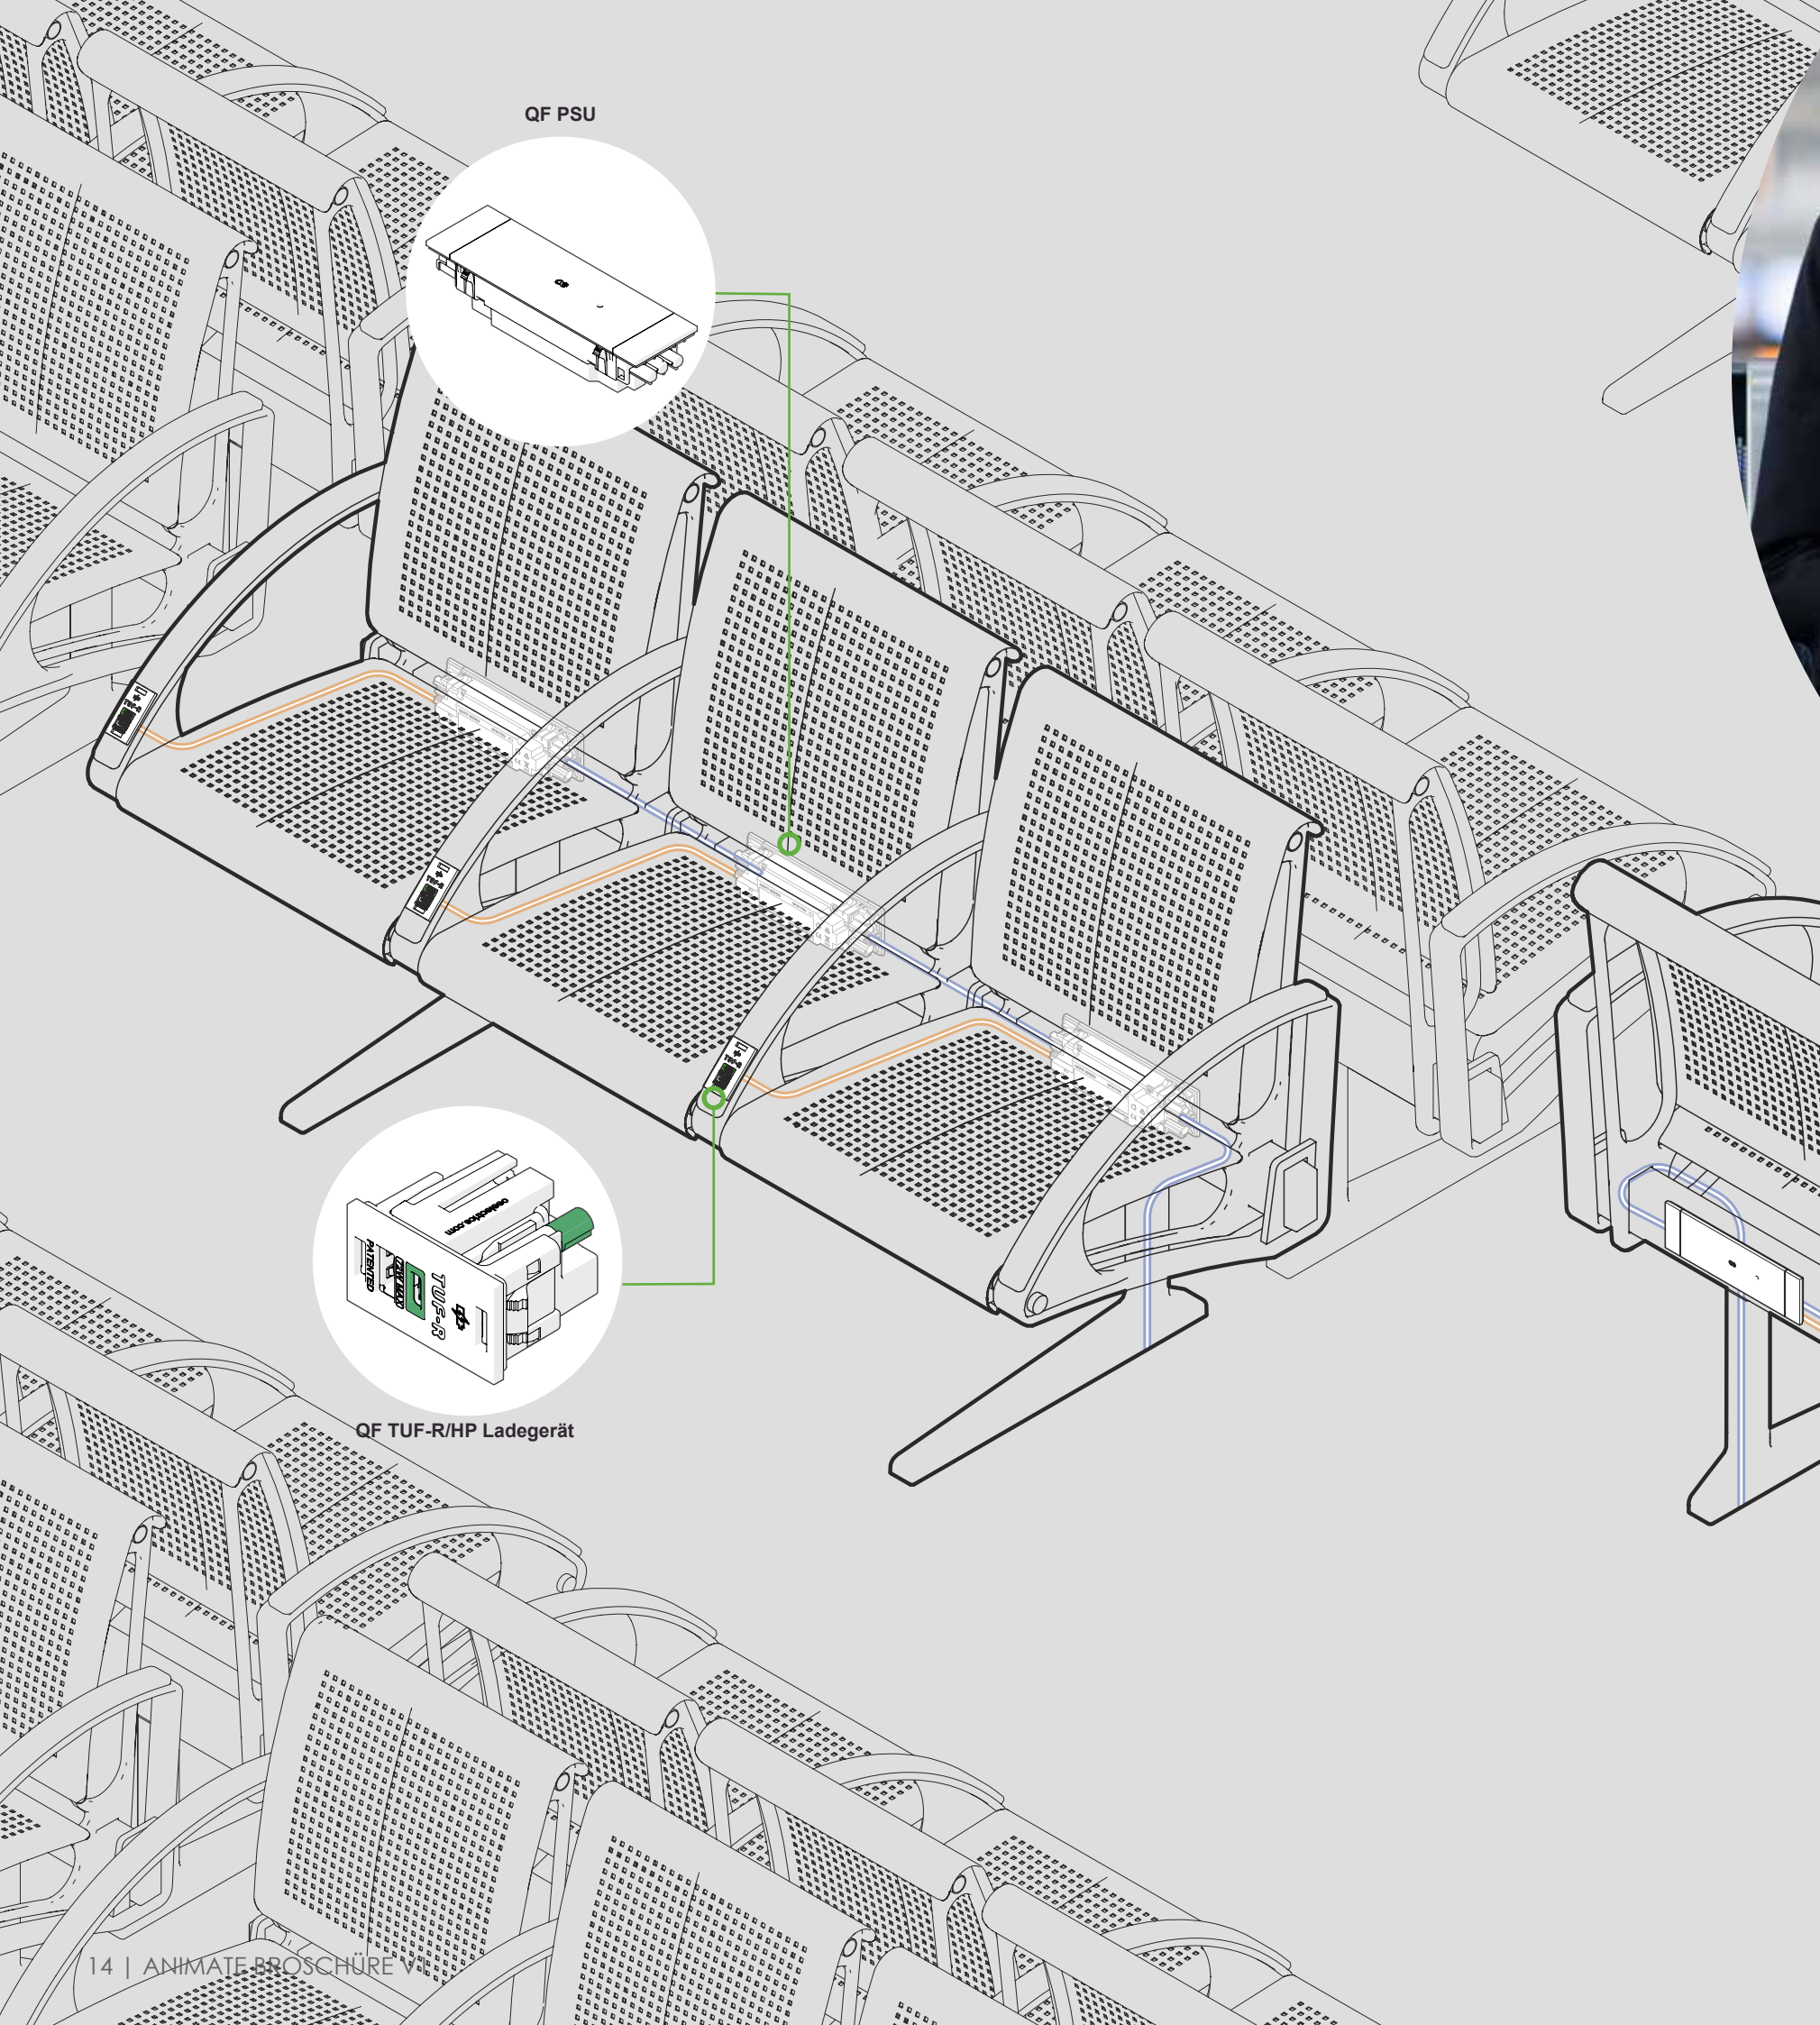

Flughafenbestuhlung

Wir müssen Ihnen nicht sagen, dass es wichtig ist, die Passagiere in Flughafenterminals bei Laune zu halten. Sie können mit ziemlicher Sicherheit davon ausgehen, dass 99 % von ihnen ein Telefon, Tablet oder Laptop haben. Und wenn Kinder betroffen sind, ist es unerlässlich, ihre Geräte am Laufen zu halten.

Der QF TUF-R/HP lässt sich auf kleinstem Raum integrieren und bietet überall eine sichere, leistungsstarke USB-Ladestation. Das zugehörige 72-Watt-QF-Netzteil wird unsichtbar in der Struktur des Stuhls installiert und versorgt das integrierte USB-Ladegerät mit sicherem, leistungsstarkem Gleichstrom.

Da der QF TUF-R/HP austauschbar ist, ist er perfekt für Bereiche mit hoher Beanspruchung geeignet. Im Falle einer Beschädigung kann der QF TUF-R/HP ausgetauscht werden, ohne dass ein Elektriker benötigt wird oder gar der Strom abgeschaltet werden muss.