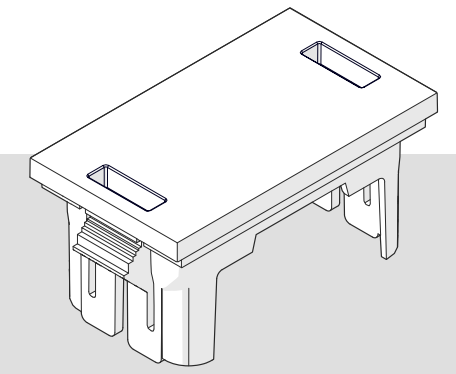

QF5 BLENDE ABNEHMBAR

Abnehmbare Blende zum Abdecken von nicht benötigtem Platz.