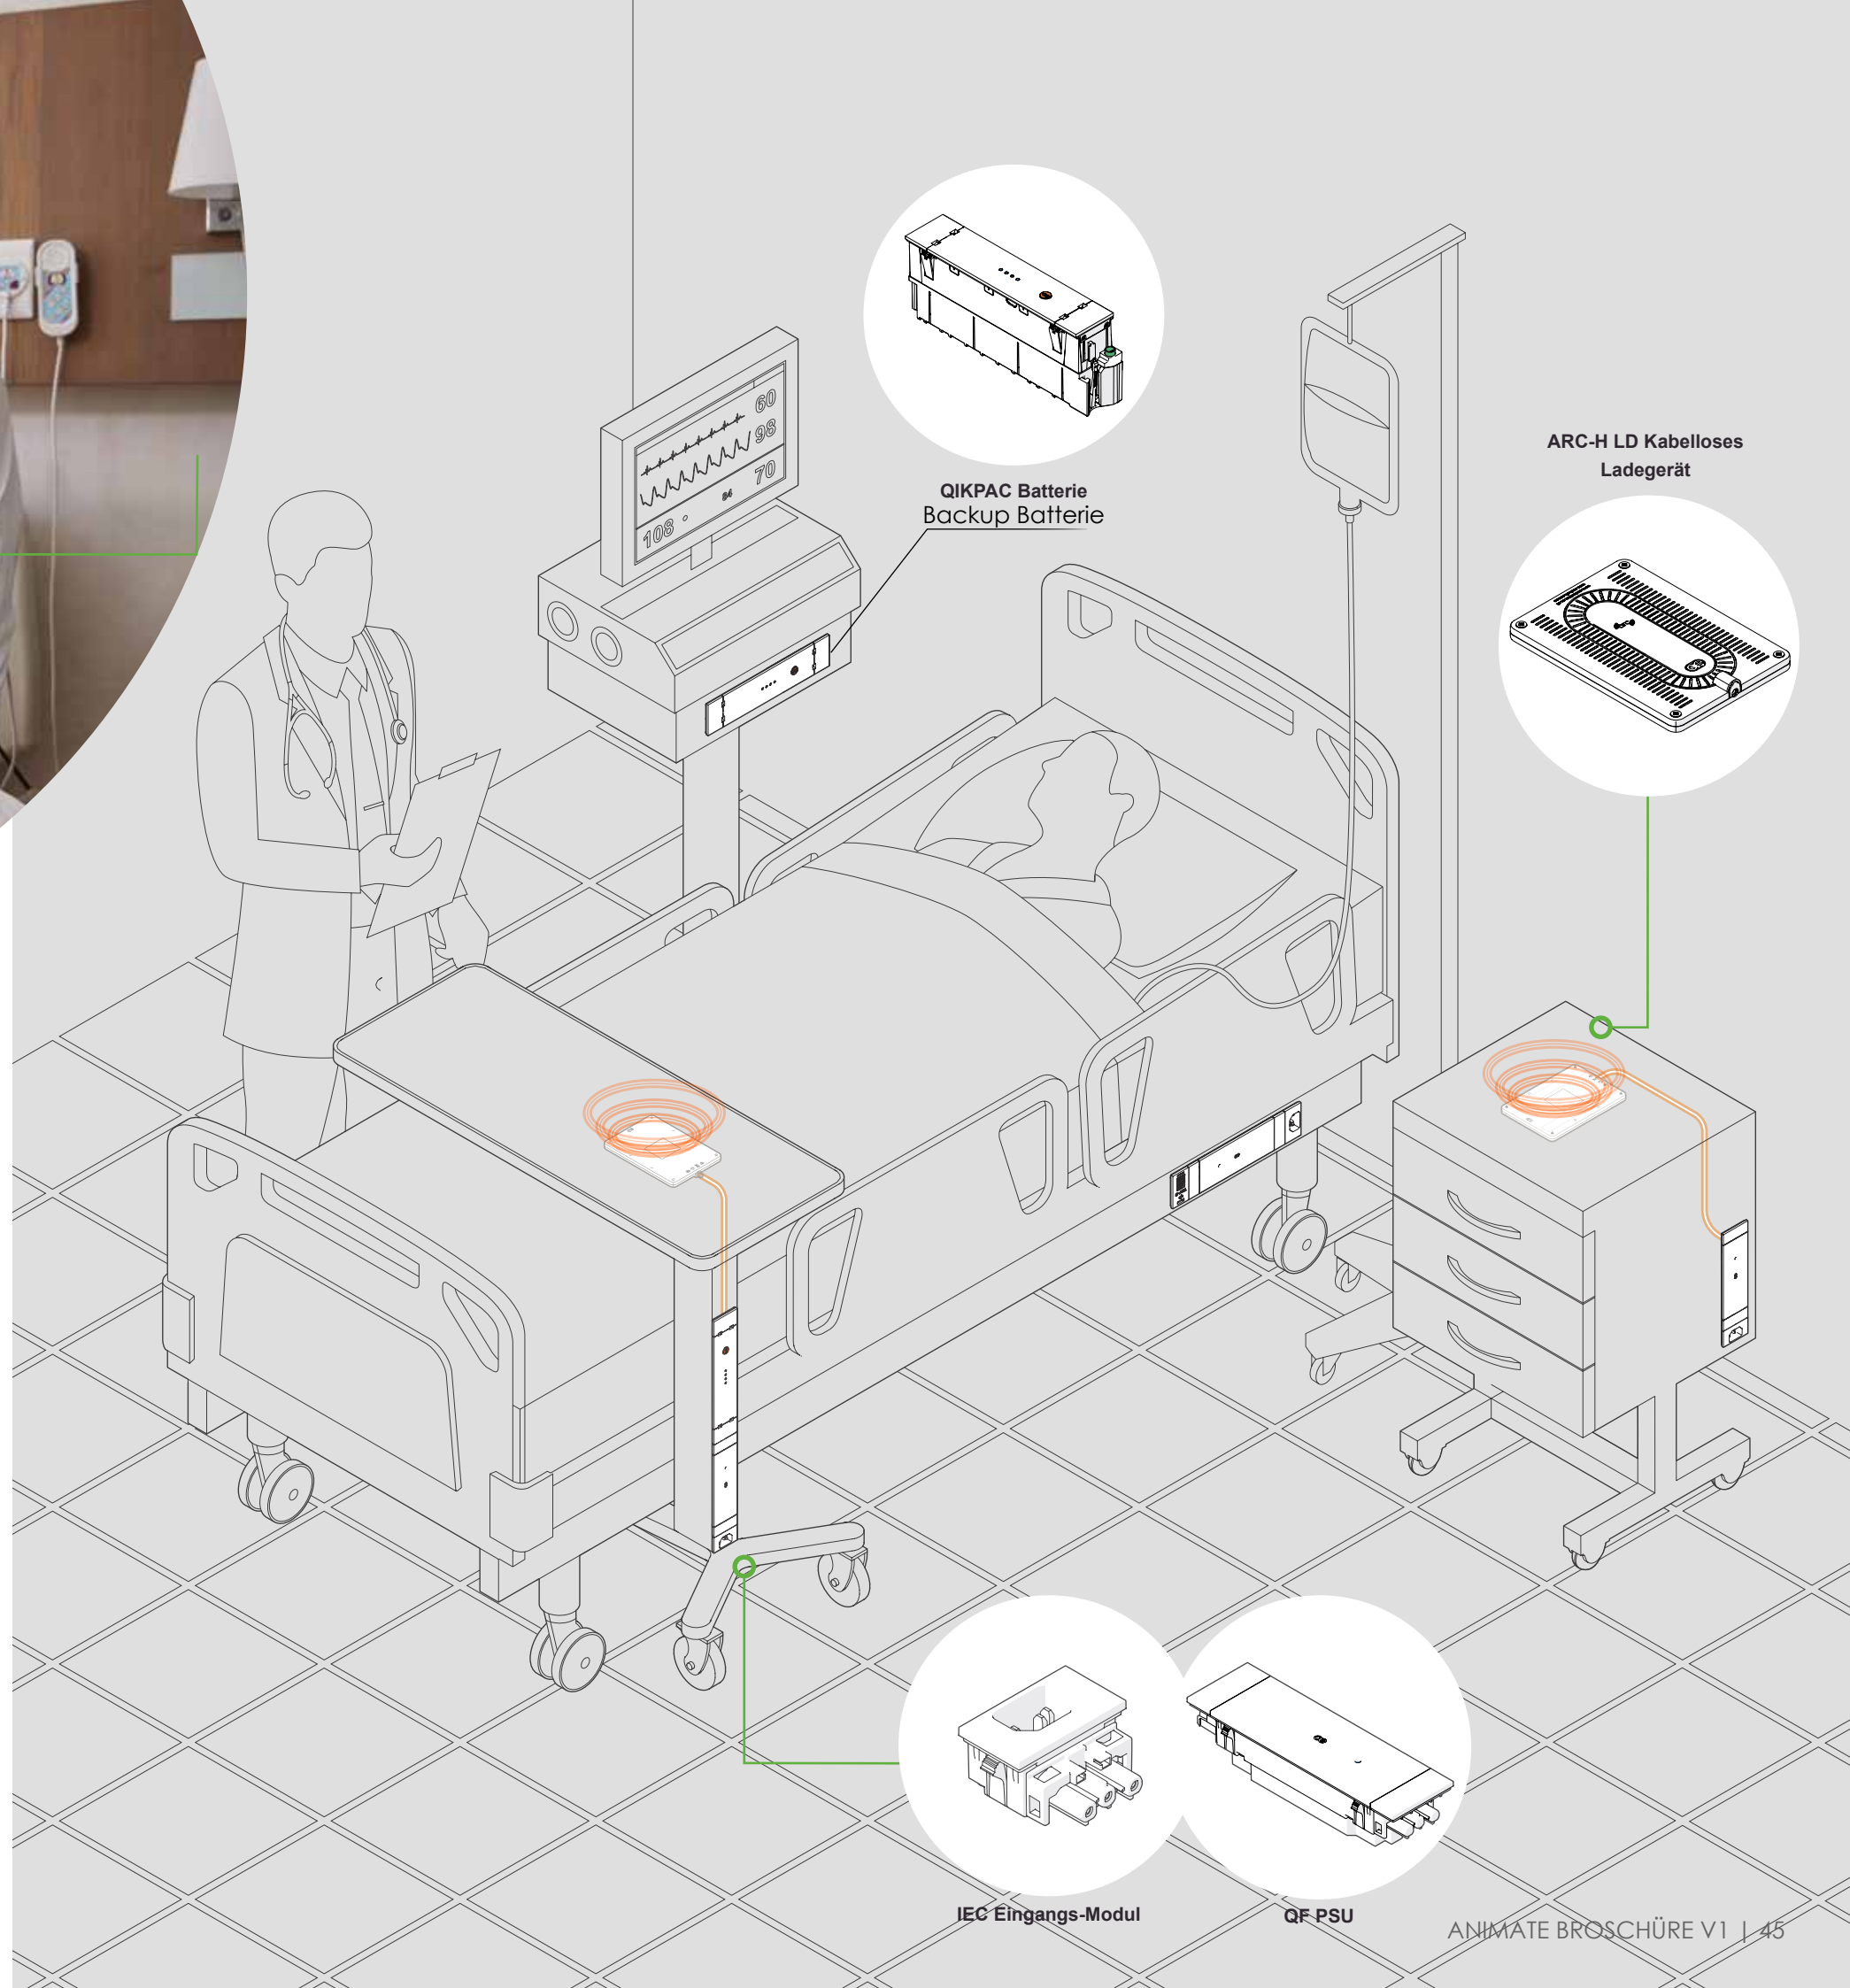

”

Die letzte Stufe der Arbeitsplatz-Evolution ist die Freiheit selbst. Uneingeschränkte Mobilität. Um die Leitung zu kappen, die uns an das Stromnetz bindet. Wir haben eine völlig neue elektrische Architektur geschaffen, die auf einer hochkapazitiven Batterietechnologie basiert, die völlige Ladefreiheit ermöglicht.

Anstatt an ein starres Möbelkonzept gebunden zu sein, können Sie mit ANIMATE Ihre Möbel komplett mobil machen. So können Sie Ihre Möbel mitnehmen und an einen neuen Standort bringen, ohne sich Gedanken über eine 13-Ampere-Steckdose in der Nähe machen zu müssen. Mit der QIKPAC-Batterie kann das Aufladen an Ort und Stelle

Mit dieser neu gewonnenen Freiheit wird der Arbeitsplatz oder Veranstaltungsort zu einem flexiblen, leicht konfigurierbaren Schauplatz, perfekt für unsere neuen agilen Arbeitsweisen.

FREE

Gesundheitswesen