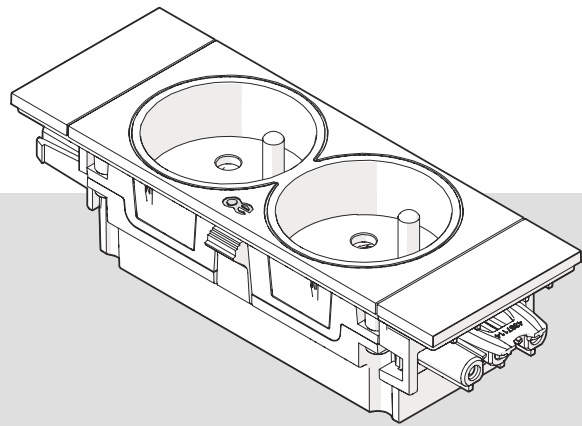

QIKFIT 2-fach FRB

Unser 2-fach französisch/belgisches QIKFIT-Modul. Funktioniert perfekt mit dem QF-Netzteil und dem QF TUF-R/HP USB-Ladegerät.