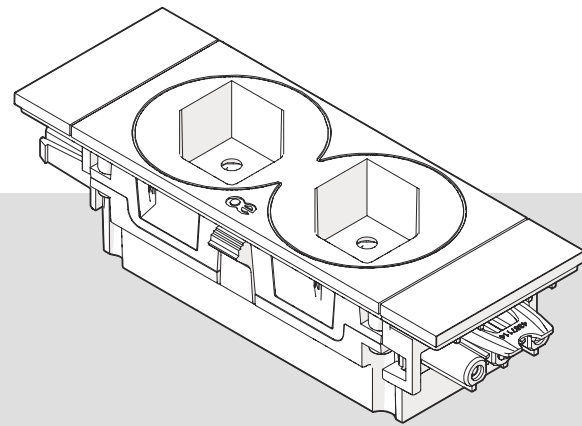

QIKFIT 2-fach SCHWEIZ

Unser 2-fach Schweizer QIKFIT-Modul. Funktioniert perfekt mit dem QF-Netzteil und dem QF TUF-R/HP USB-Ladegerät.