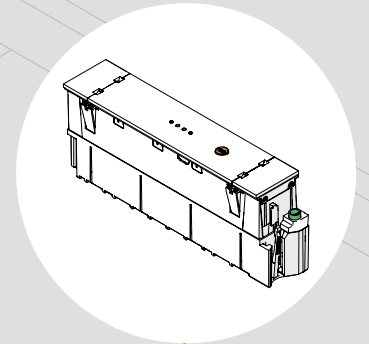

QIKPAC Batterie