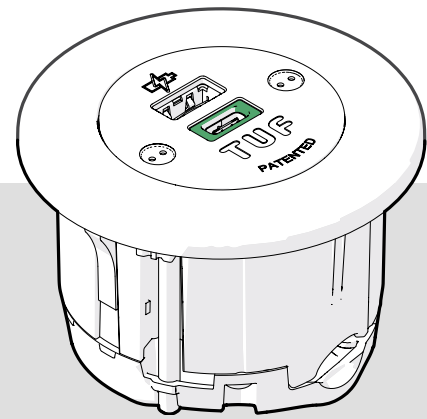

PIP + TUF-R/HP

Der schalttafelmontierbare PIP, der mit einem TUF-R/HP USB-Ladegerät ausgestattet ist.