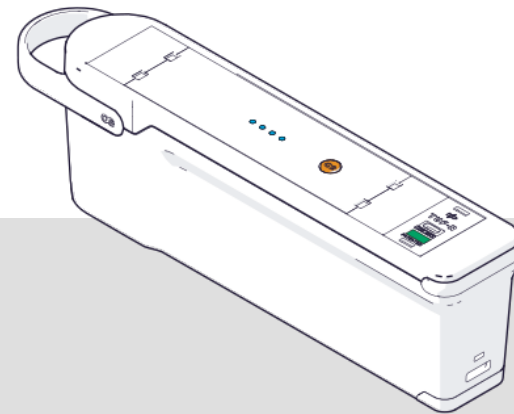

QIKPAC CARRY

Die Kombination von QIKPAC und QF TUF-R/HP zu einer tragbaren Lösung für das Laden an jedem Ort.