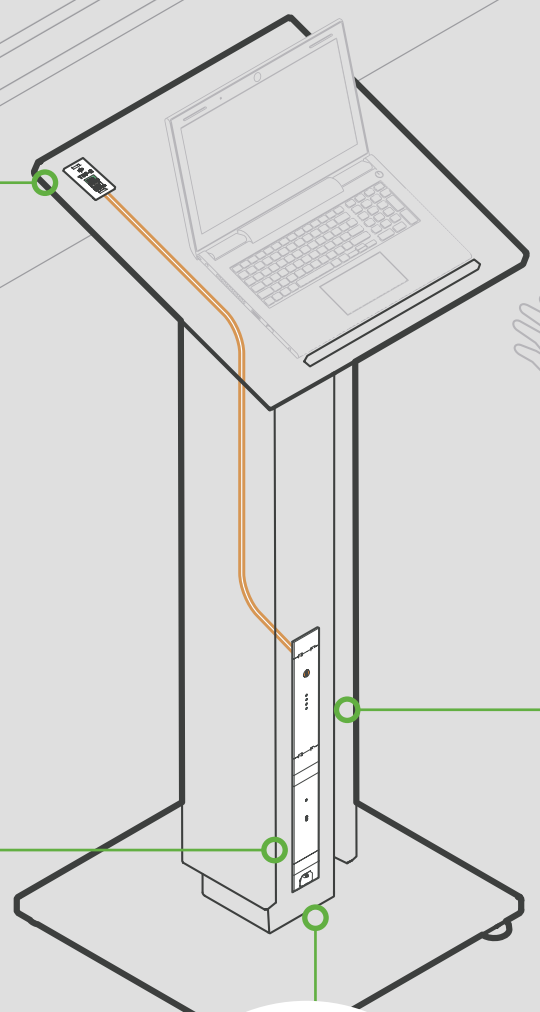

QF PSU

Rednerpulte

Vor 200 Schülern über Kabel zu stolpern ist nicht nur peinlich, sondern auch potenziell gefährlich, und dennoch möchten wir das Rednerpult bewegen können, um es genau in der richtigen Position zu haben.

Die Verwendung von ANIMATE zum Aufladen Ihres Rednerpults gibt Ihnen die Freiheit, es überall hinzustellen, wo Sie wollen. Ausgestattet mit 1 bis 2 QIKPAC-Akkus können Sie das Rednerpult über Nacht aufladen lassen, und es ist den ganzen Tag über bereit, die Laptops und Telefone Ihrer Redner aufzuladen.

Der kleine Formfaktor des QikFit TUF-R/HP lässt sich leicht in Ihr Rednerpult integrieren, ohne wertvollen Platz zu beanspruchen, und ist robust genug, um auch den härtesten Anforderungen standzuhalten.