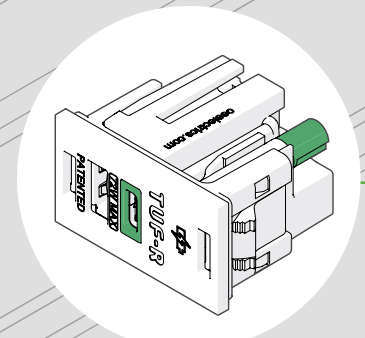

QF TUF-R/HP Ladegerät