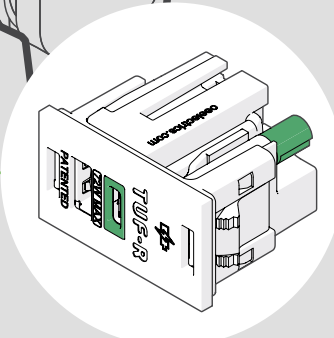

QF TUF-HP USB
Ladegerät

Öffentliche Verkehrsmittel

Wir verbringen so viel Zeit auf Reisen, sei es auf dem Weg zur und von der Arbeit oder beim Besuch von Freunden und Familie. Die Möglichkeit, Geräte aufzuladen, sollte nicht länger ein Luxus sein, sondern eine Voraussetzung.

Für Geschäftsreisende wird der Zug zum Büro und das Projekt wird nie fertig, wenn Ihr Laptop keinen Strom mehr hat und aufgibt. Die hochleistungsfähige USB-Typ-C-Ladestation bietet genügend Strom, um Telefone, Tablets und Laptops während der gesamten Reise aufzuladen.

Jedes QF TUF-R/HP USB-Modul wird über ein 72W-Netzteil direkt aus dem zuginternen Wechselstromkreis versorgt. Einfach zu montieren und im Falle einer Beschädigung auszutauschen. Tatsächlich kann der QF TUF HP bei eingeschaltetem Strom und fahrendem Zug ausgetauscht werden.