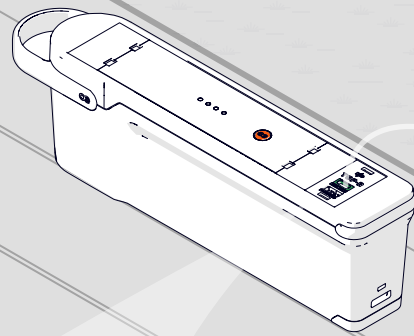

Außenbereiche

Die QIKPAC Batterie kann in Verbindung mit der QIKPAC PERSONAL BATTERY BANK tragbar gemacht werden. In Kombination mit dem TUF-R/HP haben Sie eine Powerbank mit super hoher Kapazität, die Sie überallhin mitnehmen können.

Die QIKPAC CARRY ist auf Langlebigkeit ausgelegt und in den Farben Schwarz und Weiß erhältlich.