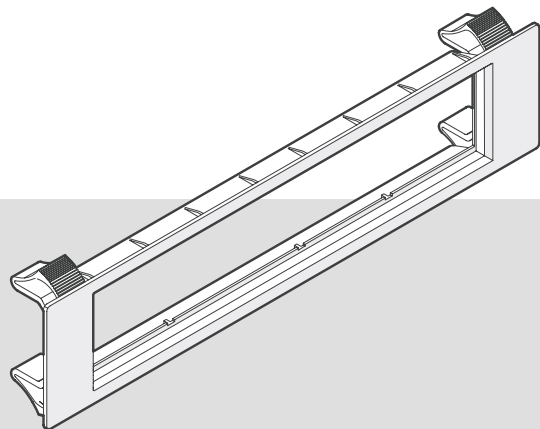

THICK PANEL FRAME

Das perfekte Gehäuse für QIKPAC, für Paneele von 3mm - 13mm Stärke.