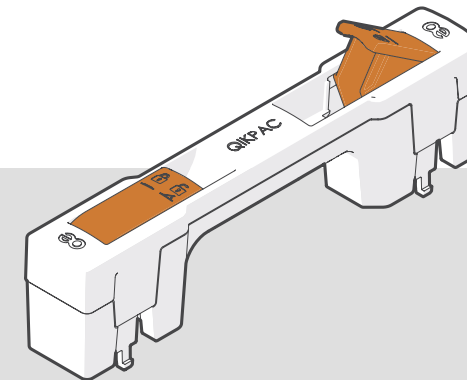

GST08 SPLITTER

Betreiben Sie mehrere Geräte mit dem GST08-Splitterblock.

IEC EINGANG

Laden oder betreiben Sie Ihre OE ANIMATE Installation mit einem C13 IEC-Kabel.

GST EINGANGSMODUL

Laden oder betreiben Sie Ihre OE ANIMATE Installation mit einem GST 18/3 Kabel.