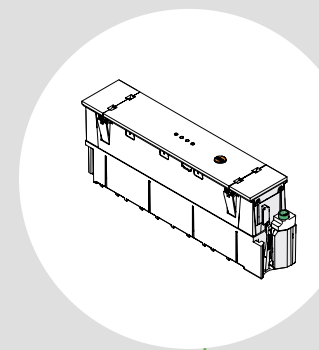

QF PSU

Medienwände

Freistehende Medienwände sind eine hervorragende Ergänzung für jeden Arbeitsplatz. Sie schaffen nicht nur eine Ad-hoc-Raumtrennung, sondern bieten auch einen Bildschirm für Videopräsentationen, der dorthin gerollt werden kann, wo er benötigt wird.

Mit unserem Wechselrichtermodul können AC-Geräte wie z. B. TV-Bildschirme von den DC-QIKPAC-Batterien versorgt werden. Alles bis zum Wechselrichter läuft mit Gleichstrom, was eine sichere und einfache Installation ermöglicht.