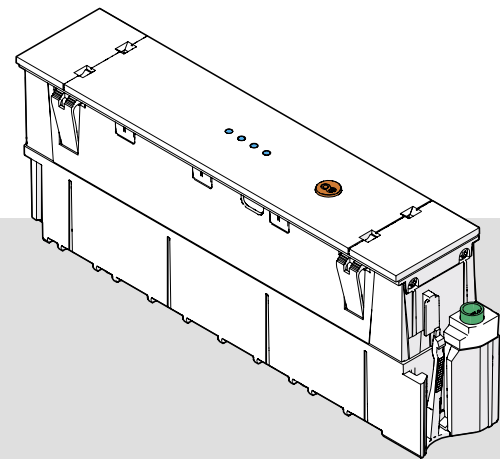

QIKPAC BATTERIE

Das Herzstück der OE ANIMATE-Reihe. Für eine höhere Kapazität können mehrere QIKPACs miteinander verbunden werden.