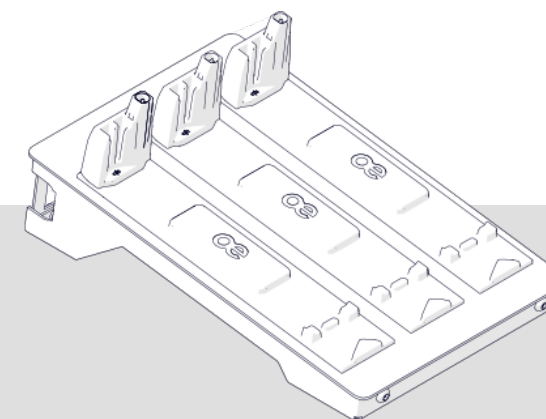

QIKPAC LADESTATION

Laden Sie bis zu drei QIKPAC BATTERIEN oder QIKPAC PERSONAL BATTERY BANKS auf einmal auf.