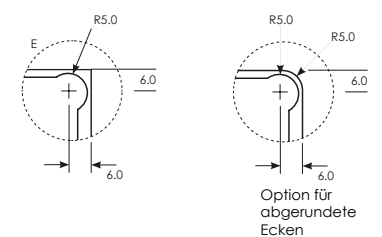

A	B	C	D
TARDIS QF25	210.0	203.00	150.00	146.00
TARDIS QF45	293.0	286.0	150.0	146.0

Option für abgerundete Ecken