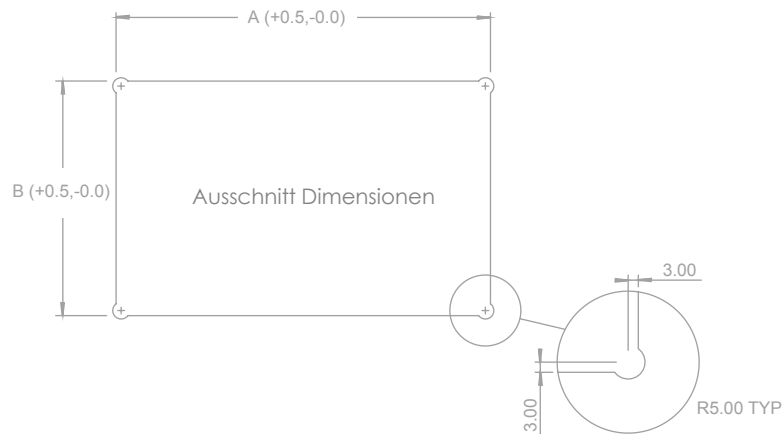

Closed

Push

Pull

PRODUKTE	Dim A (mm)	Dim B (mm)
PMPY 25	221.00	138.50
PMPY 45	284.00	138.50