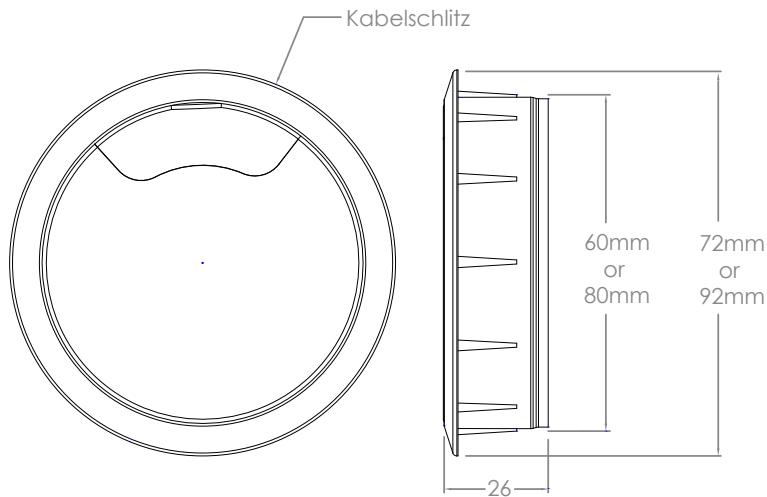

Kabelauslässe

Kabelauslässe bieten eine einfache und bequeme Methode, um Kabel durch Tischplatten und Arbeitsbereiche zu führen. Der Rundkabelanschluss ist auf minimalen Installationsaufwand ausgelegt und passt sich gut in das Schreibtischdesign ein. Kabelaustrittspunkte werden sauber verbessert. Der zweiteilige, abnehmbare Deckel ermöglicht maximalen Zugang zum Durchstecken der Stecker durch die Aussparung, kann jedoch nur durch einen diskreten Schlitz ersetzt werden, damit die Kabel während des Gebrauchs austreten können. Die Standardfarben sind Schwarz oder Grau. Andere Farben sind nur bei einer Mindestmenge verfügbar.

Für weitere Informationen besuchen Sie uns: <https://www.oeelectrics.co.uk/de/2017/03/kabelauslaesse/>