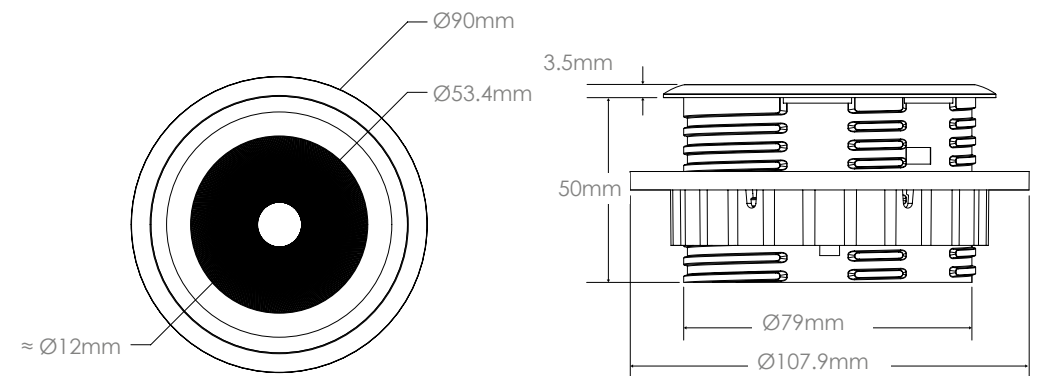

Der AXCESS-Deckel lässt sich einfach in einen entsprechend großen Tischausschnitt in Tischplatten mit einer Stärke von 15-33 mm einbauen. Ein einzigartiges Verriegelungsarmsystem sorgt dafür, dass der Deckel ohne Schrauben befestigt werden kann.

Für weitere Informationen besuchen Sie: <https://www.oelectrics.co.uk/de/2020/01/qikfit-axcess/>

PRODUKT	Dim A (mm)	Dim B (mm)
QF Axxess 25	221.00	138.50
QF Axxess 45	284.00	138.50

Bürstentülle

Eine erstklassige Bürstentüfle zum Einbau in eine 80 mm-Tischöffnung nach Industriestandard. Die aus hochfestem, feuerfestem Polycarbonat gefertigte OE-Bürstendurchführung wird mit einer von Hand angezogenen Sicherungsmutter sicher in Position gehalten.

Der Nylon-Bürstenstreifenring mit einem Durchmesser von 53 mm und hoher Dichte verhindert das Eindringen von Schmutz und Staub, während er ein oder mehrere Strom- und Datenkabel ordentlich verwaltet.

Für weitere Informationen besuchen Sie: <https://www.oelectrics.co.uk/de/2019/01/brush-grommet/>