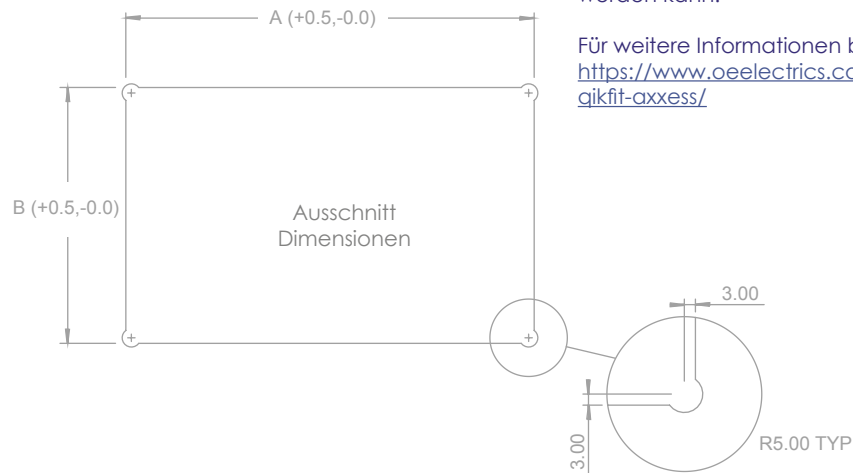

Axxess Abdeckung

AXCESS ist ein elegantes und einfach zu installierendes All-in-Kabelanschluss-System für Arbeitsplätze und Besprechungs-/Konferenztische.

Der Axxess-Hauptdeckel ist so konstruiert, dass er bei Gebrauch geschlossen ist. Innovative integrierte Kabelführungen verhindern das Einklemmen von Strom- und Datenkabeln, indem sie in den vorderen Kabelausgangskanal mit dem selbstschließenden, federbelasteten Deckel geführt werden.

Der AXCESS-Deckel lässt sich einfach in einen entsprechend großen Tischausschnitt in Tischplatten mit einer Stärke von 15-33 mm einbauen. Ein einzigartiges Verriegelungsarmsystem sorgt dafür, dass der Deckel ohne Schrauben befestigt werden kann.

Für weitere Informationen besuchen Sie: <https://www.oelectrics.co.uk/de/2020/01/qikfit-axcess/>

PRODUKT	Dim A (mm)	Dim B (mm)
QF Axxess 25	221.00	138.50
QF Axxess 45	284.00	138.50

Bürstentülle

Eine erstklassige Bürstentüfle zum Einbau in eine 80 mm-Tischöffnung nach Industriestandard. Die aus hochfestem, feuerfestem Polycarbonat gefertigte OE-Bürstendurchführung wird mit einer von Hand angezogenen Sicherungsmutter sicher in Position gehalten.

Der Nylon-Bürstenstreifenring mit einem Durchmesser von 53 mm und hoher Dichte verhindert das Eindringen von Schmutz und Staub, während er ein oder mehrere Strom- und Datenkabel ordentlich verwaltet.

Für weitere Informationen besuchen Sie: <https://www.oelectrics.co.uk/de/2019/01/brush-grommet/>