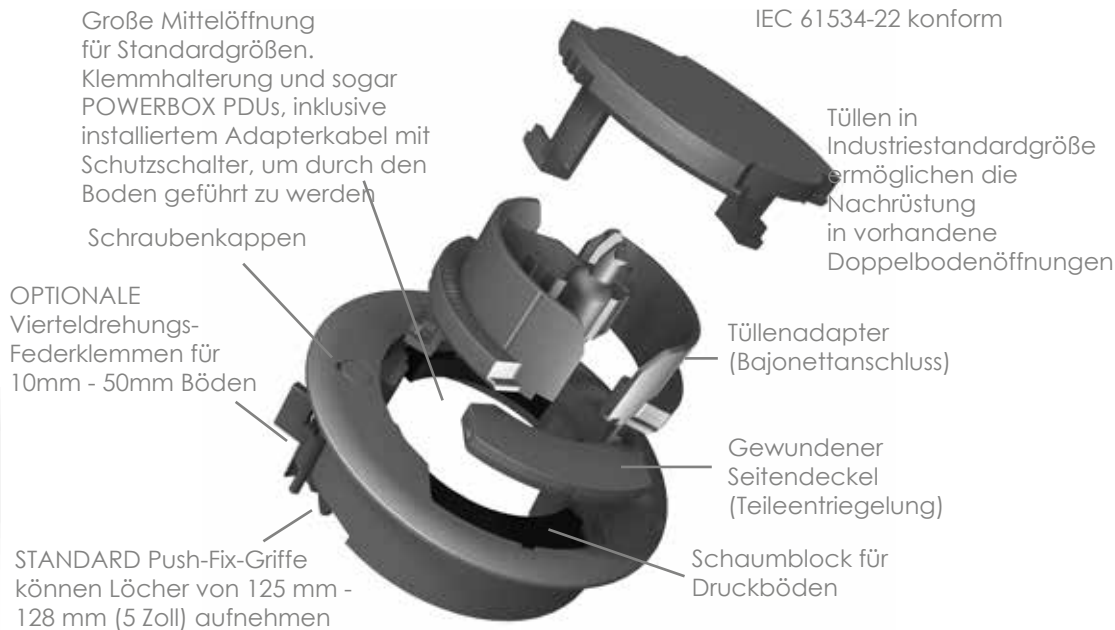

Pathfinder Tülle

Die PATHFINDER TÜLLE ist die erste ihrer Art, die komplette KABELSICHERHEIT vom Schreibtisch bis zum Fußboden gewährleistet, wenn er in Verbindung mit der Pathfinder Kabelführung verwendet wird. Die PATHFINDER Tülle eignet sich für QIK-FIT in branchenübliche 5-Zoll / 125-128-mm-Ausschnitte und kann als herkömmlicher Bodendurchlass verwendet werden, sodass Strom- / Datenverkabelung, einschließlich 16-mm-flexibler Leitungen, über die Seitendeckel austreten können. In Verbindung mit der PATHFINDER Kabelführung kann die PATHFINDER Tülle sogar mehrere 20-mm / 25-mm-Datenleitungen aufnehmen.

Für weitere Informationen besuchen Sie uns: <https://www.oeelectrics.co.uk/de/2019/01/pathfinder/>