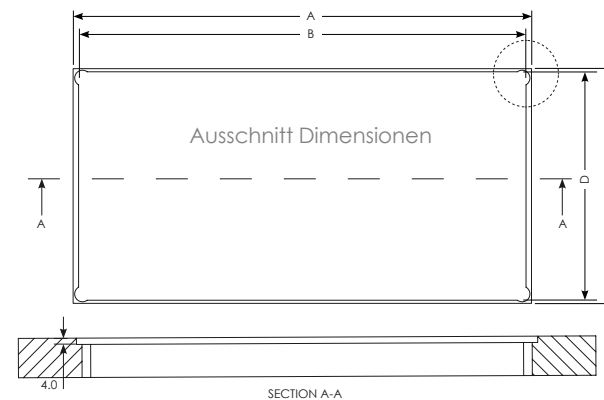

Cutout dimensions