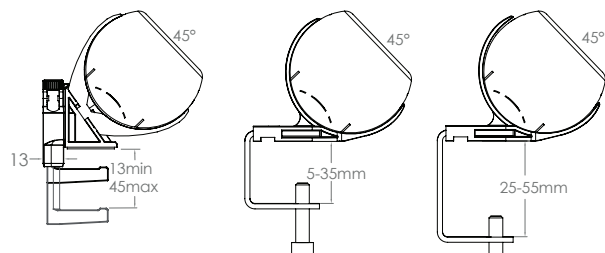

*Besuchen Sie die Webseite für weiteres

Standard Einheitenlängen

Standardbefestigungen

- QRB Schnellwechselhalterung 13 - 45mm
- PCC Polar C Klemmhalterung 5-35mm
- XCC Erweiterte Klemmhalterung 25-55mm
- TRA Schienen/Panel Adapter*
- TRB Schienenhalterung*

*Bitte rufen Sie an, um die Bildschirm- / Schienen-Kompatibilität zu erfahren

TRA - Schienen/Panel Adapter

TRB - Schienenhalterung

TRB - Schienenhalterung (HZ)

QRB - Schnellwechselhalterung

PCC - Polar C Klemmhalterung (5-35mm)

XCC - Erweiterte Klemmhalterung (25-55mm)

Eigenschaften

Konfiguration:

Stromversorgung / nur USB-Aufladung / nur Daten / AV oder kombinierte Stromversorgung / USB-Aufladung und Daten / AV. Interne Trennung zwischen Power und kombinierter PolarICE