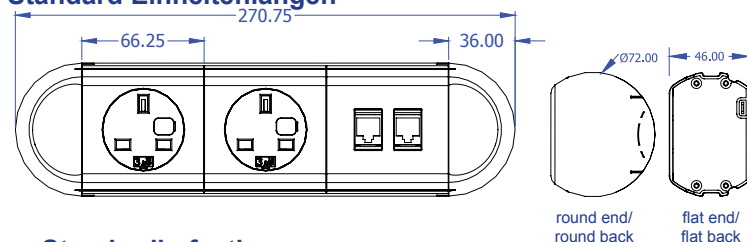

*Besuchen Sie die Webseite für weiteres

Standard Einheitenlängen

Standardbefestigungen

- QRB Schnellwechselhalterung 13 - 45mm
- PCC Polar C Klemmhalterung 5-35mm
- XCC Erweiterte Klemmhalterung 25-55mm
- TRA Schienen/Panel Adapter*
- TRB Schienenhalterung*

XCC - Erweiterte Klemmhalterung (25-55mm)

Eigenschaften

Konfiguration:

Stromversorgung / nur USB-Aufladung / nur Daten / AV oder kombinierte Stromversorgung / USB-Aufladung und Daten / AV. Interne Trennung zwischen Power und kombinierter PolarICE