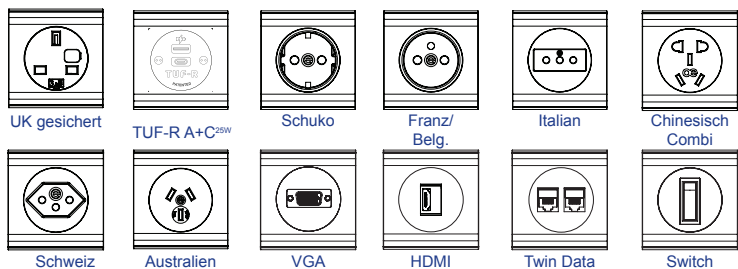

polarICE wurde entwickelt, um die Formanpassung vor oder nach der Installation des Geräts zu ermöglichen. Neben dem Aufschnappen von Aufsteckrahmen kann PolarICE mit flachen, abgerundeten oder sogar kundenspezifischen Endkappen ausgestattet werden, um das Gesamtkonzept des Arbeitsplatzes zu berücksichtigen

Alle OE-Elektrikprodukte werden so hergestellt, dass sie gegebenenfalls die Einhaltung von BS6396 oder BS7671 ermöglichen. UK-Steckdosen enthalten standardmäßig Sicherungen mit farbcodierten Einsätzen, die den Sicherungswert anzeigen. Gegebenenfalls können nicht abgesicherte Sockel angegeben werden

*Besuchen Sie die Webseite für weiteres

Standard Einheitenlängen

Standardbefestigungen

- QRB Schnellwechselhalterung 13 - 45mm
- PCC Polar C Klemmhalterung 5-35mm
- XCC Erweiterte Klemmhalterung 25-55mm
- TRA Schienen/Panel Adapter*
- TRB Schienenhalterung*