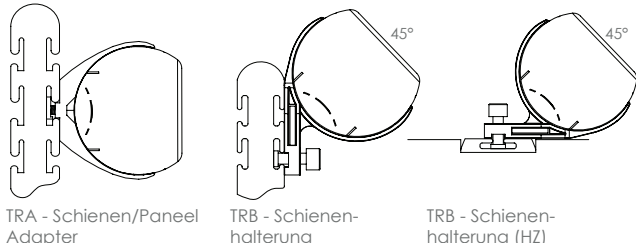

*Besuchen Sie die Webseite für weiteres

Standard Einheitenlängen

Standardbefestigungen

- QRB Schnellwechselhalterung 13 - 45mm
- PCC Polar C Klemmhalterung 5-35mm
- XCC Erweiterte Klemmhalterung 25-55mm
- TRA Schienen/Panel Adapter*
- TRB Schienenhalterung*

*Bitte rufen Sie an, um die Bildschirm- / Schienen-Kompatibilität zu erfahren

TRA - Schienen/Panel Adapter

TRB - Schienenhalterung

TRB - Schienenhalterung (HZ)

QRB - Schnellwechselhalterung

PCC - Polar C Klemmhalterung (5-35mm)

XCC - Erweiterte Klemmhalterung (25-55mm)

Eigenschaften

Konfiguration:

Stromversorgung / nur USB-Aufladung / nur Daten / AV oder kombinierte Stromversorgung / USB-Aufladung und Daten / AV. Interne Trennung zwischen Power und kombinierter PolarICE