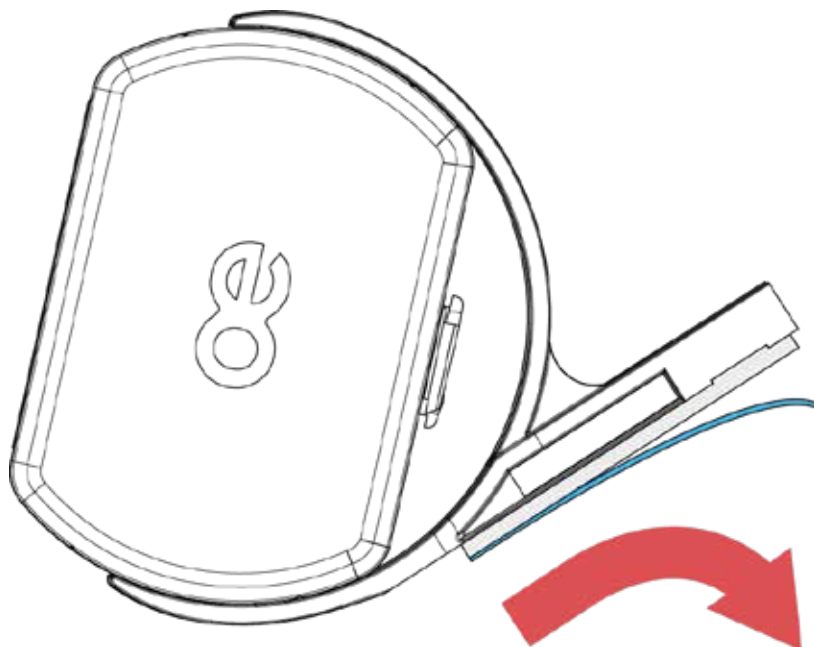

Klebefestigung (UL962A erlaubt in den USA keine Klebefestigung)

- 1 Entfernen Sie die Folie vom Befestigungsstreifen.

- 2 Drücken Sie PANDA 5 Sekunden lang nach unten.